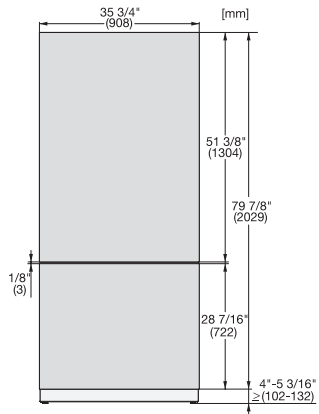

KFP 3615 ed/cs

Front i rustfritt stål

for integrering av MasterCool-kjøle- og frysenskap på kjøkkenet ditt.

EAN: 4002516324591 / Materialnummer: 11499140 /
Gammelt materialnummer: 38996088EU1

- til den øvre døren på 90 cm brede kombiskap

KFP 3615 ed/cs

Front i rustfritt stål

for integrering av MasterCool-kjøle- og frysenskap på kjøkkenet ditt.

KFP3615ed/cs, KFP3625ed/cs, KFP3614ed/cs,
KFP3624ed/cs Front panel, Front dimensions, MasterCool,
installation drawings