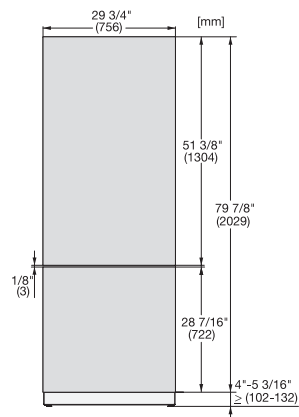

KFP 3025 ed/cs

Front i rustfritt stål

for integrering av MasterCool-kjøle- og frysenskap på kjøkkenet ditt.

EAN: 4002516324584 / Materialnummer: 11499130 /
Gammelt materialnummer: 38996087EU1

- til den nedre døren på 75 cm brede kombiskap

KFP 3025 ed/cs

Front i rustfritt stål

for integrering av MasterCool-kjøle- og frysenskap på kjøkkenet ditt.

KFP3015ed/cs, KFP3025ed/cs, KFP3014ed/cs, KFP3024ed/cs, Front panel, Front dimensions, MasterCool, sketch