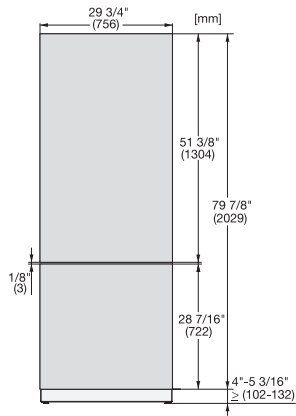

KFP 3015 ed/cs  
Front i rustfritt stål  
for integrering av MasterCool-kjøle- og frysenskap på kjøkkenet ditt.

EAN: 4002516324577 / Materialnummer: 11499120 /  
Gammelt materialnummer: 38996086EU1

- til den øvre døren på 75 cm brede kombiskap

KFP 3015 ed/cs

Front i rustfritt stål

for integrering av MasterCool-kjøle- og frysenskap på kjøkkenet ditt.

KFP3015ed/cs, KFP3025ed/cs, KFP3014ed/  
cs, KFP3024ed/cs, Front panel, Front dimensions,  
MasterCool, sketch