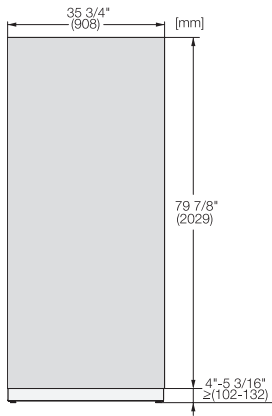

KFP 3605 ed/cs

Front i rustfritt stål

for integrering av MasterCool-kjøle- og frysenskap på kjøkkenet ditt.

EAN: 4002516324560 / Materialnummer: 11499100 /
Gammelt materialnummer: 38996085EU1

- for 90 cm brede kjøle- og frysenskap

KFP 3605 ed/cs

Front i rustfritt stål

for integrering av MasterCool-kjøle- og frysenskap på kjøkkenet ditt.

KFP3605ed/cs, KFP3604ed/cs, Front panel, Fron dimensions, MasterCool, installation drawings