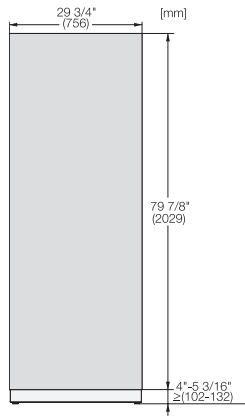

KFP 3005 ed/cs

Front i rustfritt stål

for integrering av MasterCool-kjøle- og fryseskap på kjøkkenet ditt.

EAN: 4002516324553 / Materialnummer: 11499080 /
Gammelt materialnummer: 38996084EU1

- For 75 cm brede innbyggings kjøle- eller fryseskap

KFP 3005 ed/cs

Front i rustfritt stål

for integrering av MasterCool-kjøle- og frysenskap på kjøkkenet ditt.

KFP3005ed/cs, KFP3004ed/cs, Front panel, Front dimensions, MasterCool II, installation drawings