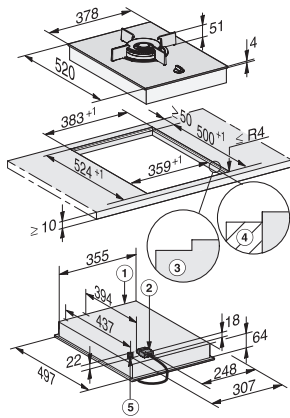

CS 7101-1 FL
SmartLine-element
med ett Dual-Wok-gassbluss

CS7101FL, CS7101-1FL flush (installation drawing)