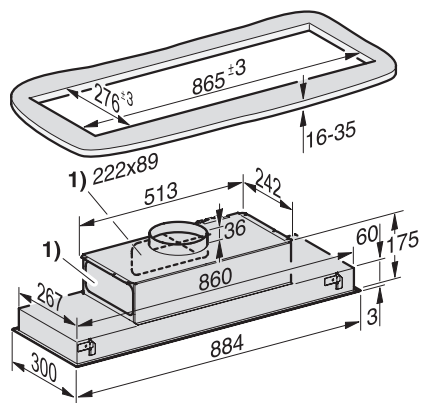

DA 2698 EXTA

Integrert ventilator

i kombinasjon med en ekstern vifte for å redusere støynivået på kjøkkenet.

DA 2698 EXT, stainless steel- Integrated cooker hood
(Installation drawing)