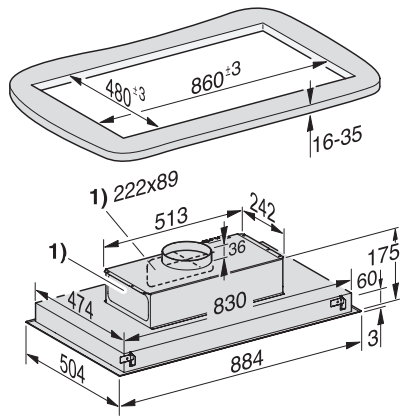

DA 2808 EXTA

Takventilator

i kombinasjon med en ekstern vifte for å redusere støynivået på kjøkkenet.

DA 2808 Stainless steel (installation drawing)