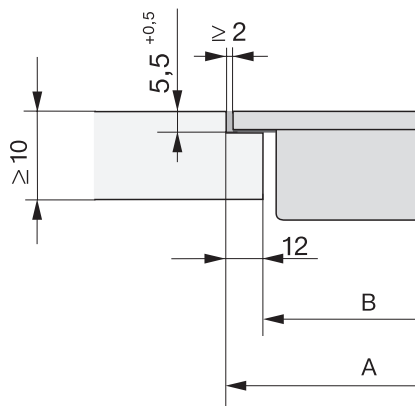

CS 7641 FL
SmartLine-element
med induksjonsoppvarmet Wok-grop

EAN: 4002516257721 / Materialnummer: 11322810 /
Gammelt materialnummer: 27764150NER

Innbyggingshøyde med koblingsboks i mm	129
Innvendig utskjæringsmål i mm (bredde) ved planlimt montering	358
Innvendig utskjæringsmål i mm (dybde) ved planlimt montering	500
Vekt i kg	12
Ytre utskjæringsmål i mm (bredde) ved planlimt montering	382
Ytre utskjæringsmål i mm (dybde) ved planlimt montering	524
Total tilkoblingsverdi i kW	3,00
Lengde på elektrisk ledning i m	1,5
Spenning i V	220-240
Frekvens i Hz	50-60
Vedlagt tilbehør	
Nettkabel	Ja
Wokpanne med belegg	•

CS 7641 FL
SmartLine-element
med induksjonsoppvarmet Wok-grop

CS7641FL, flush (Installation drawing)

CS7641FL, onset (Installation drawing)

CS 7000 FL, flush (Installation drawing)

CS 7000 FL, flush (Installation drawing)