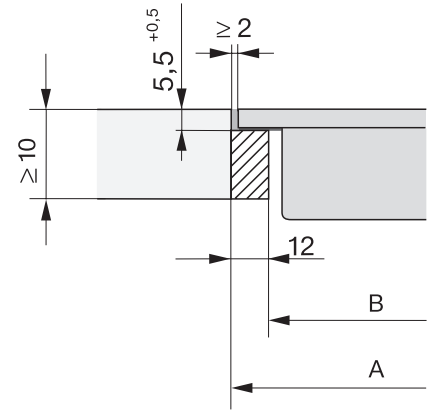

CS 7641 FL
SmartLine-element
med induksjonsoppvarmet Wok-grop

EAN: 4002516257721 / Materialnummer: 11322810 /
Gammelt materialnummer: 27764150NER

Innbyggingshøyde med koblingsboks i mm	129
Innvendig utskjæringsmål i mm (bredde) ved planlimt montering	358
Innvendig utskjæringsmål i mm (dybde) ved planlimt montering	500
Vekt i kg	12
Ytre utskjæringsmål i mm (bredde) ved planlimt montering	382
Ytre utskjæringsmål i mm (dybde) ved planlimt montering	524
Total tilkoblingsverdi i kW	3,00
Lengde på elektrisk ledning i m	1,5
Spenning i V	220-240
Frekvens i Hz	50-60
Vedlagt tilbehør	
Nettkabel	Ja
Wokpanne med belegg	•

CS 7641 FL
SmartLine-element
med induksjonsoppvarmet Wok-grop

CS7641FL, flush (Installation drawing)

CS7641FL, onset (Installation drawing)

CS 7000 FL, flush (Installation drawing)

CS 7000 FL, flush (Installation drawing)