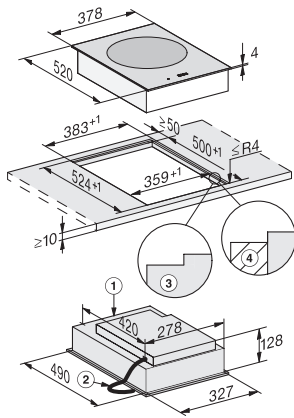

CS 7641 FL
SmartLine-element
med induksjonsoppvarmet Wok-grop

CS7641FL, flush (Installation drawing)