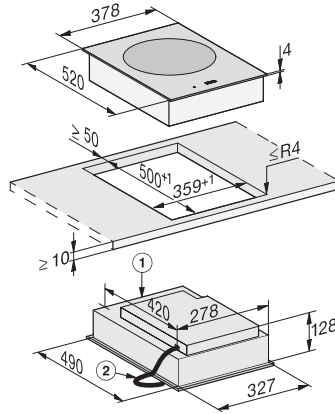

CS 7641 FL
SmartLine-element
med induksjonsoppvarmet Wok-grop

EAN: 4002516257721 / Materialnummer: 11322810 /
Gammelt materialnummer: 27764150NER

Innbyggingshøyde med koblingsboks i mm	129
Innvendig utskjæringsmål i mm (bredde) ved planlimt montering	358
Innvendig utskjæringsmål i mm (dybde) ved planlimt montering	500
Vekt i kg	12
Ytre utskjæringsmål i mm (bredde) ved planlimt montering	382
Ytre utskjæringsmål i mm (dybde) ved planlimt montering	524
Total tilkoblingsverdi i kW	3,00
Lengde på elektrisk ledning i m	1,5
Spenning i V	220-240
Frekvens i Hz	50-60
Vedlagt tilbehør	
Nettkabel	Ja
Wokpanne med belegg	•

CS 7641 FL
SmartLine-element
med induksjonsoppvarmet Wok-grop

CS7641FL, flush (Installation drawing)

CS7641FL, onset (Installation drawing)

CS 7000 FL, flush (Installation drawing)

CS 7000 FL, flush (Installation drawing)