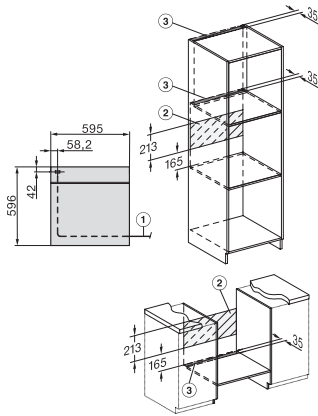

H 7365 BP
Stekeovn
i elegant, sort design med steketermometer og pyrolyse.

installation H7000 XL, installation drawing