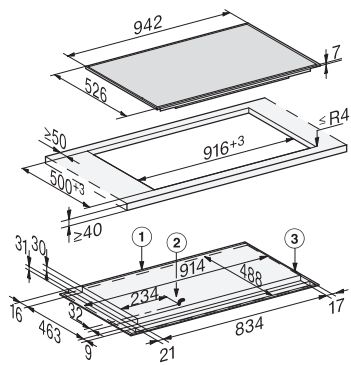

KM 7999 FR

Induksjonstopp, uavhengig av stekeovn
med TempControl for perfekte stekeresultater

EAN: 4002516233077 / Materialnummer: 11250630 /
Gammelt materialnummer: 26799900N

Sikkerhet

Sikkerhetsutkobling	•
Integrert kjølevifte	•
Overopphetingsbeskyttelse	•
Restvarmeindikator	•

Tekniske data

Mål i mm (bredde)	942
Mål i mm (høyde)	68
Mål i mm (dybde)	526
Utskjæringsmål i mm (bredde) ved ovenpåliggende montering	916
Utskjæringsmål i mm (dybde) ved ovenpåliggende montering	500
Innbyggingshøyde med koblingsboks i mm	61
Vekt i kg	22
Total tilkoblingsverdi i kW	10,35
Lengde på elektrisk ledning i m	1,3
Spenning i V	230
Frekvens i Hz	50-60

Vedlagt tilbehør

Nettkabel	Ja
WiFi-stick XKS 3170 W	•

KM 7999 FR

Induksjonstopp, uavhengig av stekeovn
med TempControl for perfekte stekeresultater

KM 7999 FR (installation drawing)