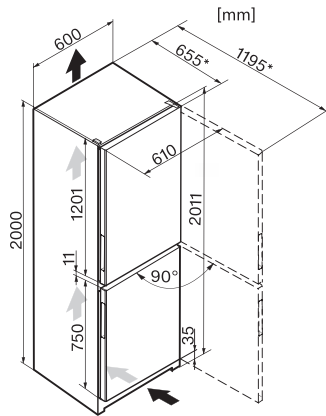

KFN 29162 D edt/cs Series 120
Frittstående-kjøøl/frys-kombinasjoner
med praktisk interiør og NoFrost for ekstra god komfort.

KFN29132D ws + edt/cs, KFN29133D ws + edt/cs,
KFN29162D ws + edt/cs Series 120, (sketch) (*footnote)