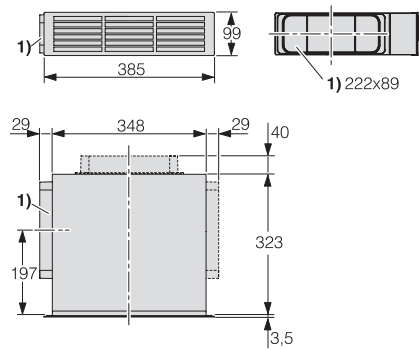

DUU 1000-2

Ombyggingssett omluft for CSDA 10x0/CSDA 7xxx FL/KMDA

For omluftsdrift med kanalsystem inkl. regenererbart luktfilter

DUU1000-2, DUU1500 (installation drawing)