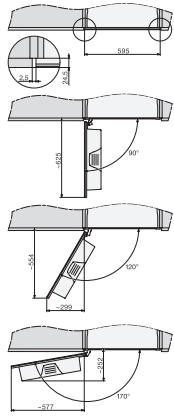

## CVA 7845

Kaffemaskin for innbygging med DirectWater

i kombinerbart design med CoffeeSelect og AutoDescal for å oppfylle høye krav.

CVA7000, side view (\*footnote) (installation drawing)

CVA7000, top view (installation drawings)