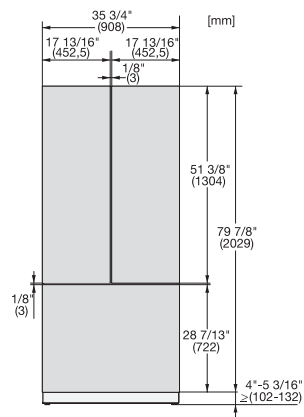

KFP 3634 ed/cs

Front i rustfritt stål

for attraktiv integrering av MasterCool FrenchDoor på kjøkkenet ditt.

EAN: 4002516135708 / Materialnummer: 11153850 /
Gammelt materialnummer: 38996077EU1

- til døren oppe til venstre på KF 2981 Vi

KFP 3634 ed/cs

Front i rustfritt stål

for attraktiv integrering av MasterCool FrenchDoor på kjøkkenet ditt.

KFP3635ed/cs, KFP3634ed/cs R, KFP3634ed/
cs L, KFP3634ed/cs, Front panel, Front dimensions,
MasterCool, sketch