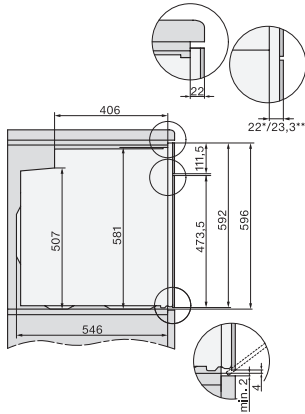

H 2752 BP

Stekeovn

med timer, XL-ovnsrom og pyrolyse til gunstig pris.

H2760B/BP, H28x0B/BP, H7x6xB/BP/BPX, installation drawings