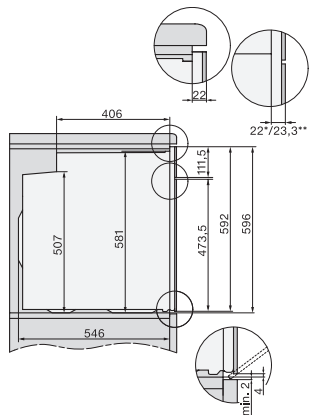

H 2266-1 B Active

Stekeovn

med timer, XL-ovnsrom og PerfectClean til gunstig pris.

EAN: 4002516176305 / Materialnummer: 11150870 /

Gammelt materialnummer: 22226694NER

Nisjehøyde maks. i mm	595
Nisjedybde i mm	550
Produktbredde i mm	595
Produktthøyde i mm	596
Produkttybde i mm	569
Vekt i kg	42,0
Temperaturer i °C	30-250
Total tilkoblingsverdi i kW	3,50
Spenning i V	220-240
Frekvens i Hz	50
Faseantall	1
Sikring i A	16
Nettkabel med støpsel	•
Lengde på elektrisk ledning i m	1,50
Vedlagt tilbehør	
Stekebrett med PerfectClean	1
Gourmet steke- og AirFry-brett, perforert med PerfectClean	1
Universalpanne med PerfectClean	1
Bake- og stekerist	1
Uttakbare føringslister (par)	1

H226x-1B/BP/E/EP/I/IP, H2760B/BP, H28x0B/BP, H7x6xB/BP/BPX, installation drawings

H226x-1B/BP/E/EP/I/IP, H2x6xB/BP, H7x6xB/BP/BPX, installation drawings

H226x-1B/BP/E/EP/I/IP, installation drawings

H226x-1B/BP/E/EP/I/IP, H2760B/BP, H28x0B/BP, H7x40BM/BMX, H7x6xB/BP/BPX, installation drawings

H2760B/BP, H28x0B/BP, H7x6xB/BP/BPX, installation drawings

H2xxx-1 B/BP/E/I/IP, H7xxx B/BP/BM/BMX, installation drawings

H2xxx-1 B/BP/E/I/IP, H7xxx B/BP/BM/BMX, installation drawings