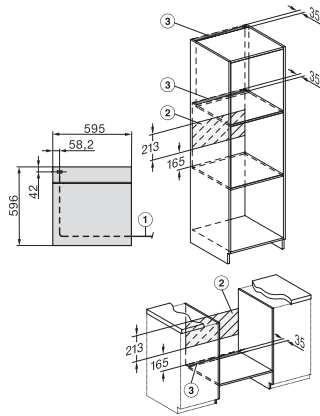

H 2266-1 B Active
Stekeovn
med timer, XL-ovnsrom og PerfectClean til gunstig pris.

H226x-1B/BP/E/EP/I/IP, H2760B/BP, H28x0B/BP, H7x6xB/BP/BPX installation drawings