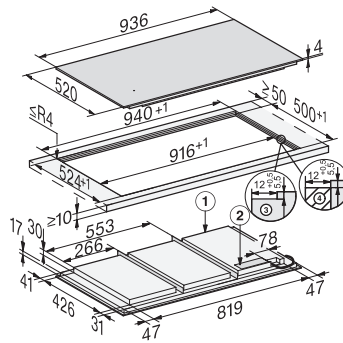

## KM 7897 FL

Induksjonstopp, uavhengig av stekeovn  
med 936 mm bredde og fullflexinduksjon for maksimal fleksibilitet

EAN: 4002516156932 / Materialnummer: 11144470 /  
Gammelt materialnummer: 26789770NER

Integrert kjølevifte	•
Overopphetingsbeskyttelse	•
Restvarmeindikator	•
<b>Tekniske data</b>	
Mål (H x B x D) i mm	51 x 936 x 520
Mål i mm (bredde)	936
Mål i mm (høyde)	51
Mål i mm (dybde)	520
Utskjæringsmål i mm (bredde) ved ovenpåliggende montering	916
Utskjæringsmål i mm (dybde) ved ovenpåliggende montering	500
Innbyggingshøyde med koblingsboks i mm	51
Innvendig utskjæringsmål i mm (bredde) ved planlimt montering	916
Innvendig utskjæringsmål i mm (dybde) ved planlimt montering	500
Vekt i kg	21
Ytre utskjæringsmål i mm (bredde) ved planlimt montering	940
Ytre utskjæringsmål i mm (dybde) ved planlimt montering	524
Total tilkoblingsverdi i kW	11,00
Lengde på elektrisk ledning i m	1,4
Spenning i V	230
Frekvens i Hz	50-60
<b>Vedlagt tilbehør</b>	
Nettkabel	Ja

## KM 7897 FL

Induksjonstopp, uavhengig av stekeovn  
med 936 mm bredde og fullflexinduksjon for maksimal fleksibilitet

KM7697FL, KM7897FL, KM7897-1FLDiamond, KM7897-2FL Diamond (installation drawings) – on-set