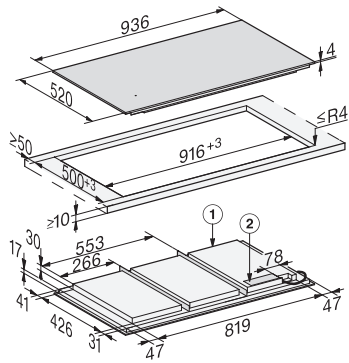

## KM 7897 FL

Induksjonstopp, uavhengig av stekeovn  
med 936 mm bredde og fullflexinduksjon for maksimal fleksibilitet

EAN: 4002516156932 / Materialnummer: 11144470 /  
Gammelt materialnummer: 26789770NER

Integrert kjølevifte	•
Overopphetingsbeskyttelse	•
Restvarmeindikator	•
<b>Tekniske data</b>	
Mål (H x B x D) i mm	51 x 936 x 520
Mål i mm (bredde)	936
Mål i mm (høyde)	51
Mål i mm (dybde)	520
Utskjæringsmål i mm (bredde) ved ovenpåliggende montering	916
Utskjæringsmål i mm (dybde) ved ovenpåliggende montering	500
Innbyggingshøyde med koblingsboks i mm	51
Innvendig utskjæringsmål i mm (bredde) ved planlimt montering	916
Innvendig utskjæringsmål i mm (dybde) ved planlimt montering	500
Vekt i kg	21
Ytre utskjæringsmål i mm (bredde) ved planlimt montering	940
Ytre utskjæringsmål i mm (dybde) ved planlimt montering	524
Total tilkoblingsverdi i kW	11,00
Lengde på elektrisk ledning i m	1,4
Spenning i V	230
Frekvens i Hz	50-60
<b>Vedlagt tilbehør</b>	
Nettkabel	Ja

## KM 7897 FL

Induksjonstopp, uavhengig av stekeovn  
med 936 mm bredde og fullflexinduksjon for maksimal fleksibilitet

KM7697FL, KM7897FL, KM7897-1FLDiamond, KM7897-2FL Diamond (installation drawings) – on-set