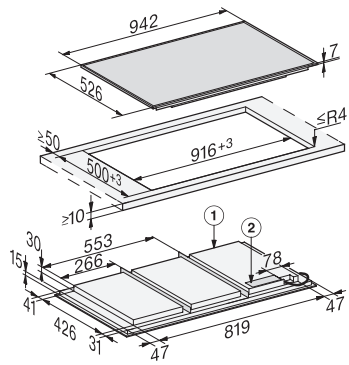

Tekniske data

Mål (H x B x D) i mm	52 x 942 x 526
Mål i mm (bredde)	942
Mål i mm (høyde)	52
Mål i mm (dybde)	526
Utskjæringsmål i mm (bredde) ved ovenpåliggende montering	916
Utskjæringsmål i mm (dybde) ved ovenpåliggende montering	500
Innbyggingshøyde med koblingsboks i mm	45
Vekt i kg	21
Total tilkoblingsverdi i kW	11,00
Lengde på elektrisk ledning i m	1,4
Spenning i V	230
Frekvens i Hz	50-60

Vedlagt tilbehør

Nettkabel	Ja
-----------	----

KM 7697 FR

Induksjonstopp, uavhengig av stekeovn
med 942 mm bredde og fullflexinduksjon for maksimal fleksibilitet

KM 7697FR (installation drawings)