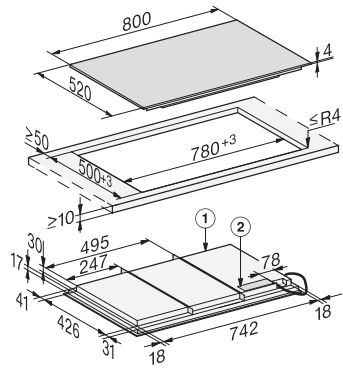

KM 7678 FL

Induksjonstopp, uavhengig av stekeovn
med 800 mm bredde og fullflexinduksjon for maksimal fleksibilitet

KM7678FL, KM7678-2FL, KM7878FL, KM7878-1FLDiamond, KM7878-2FLDiamond – onset installation (installation drawings)