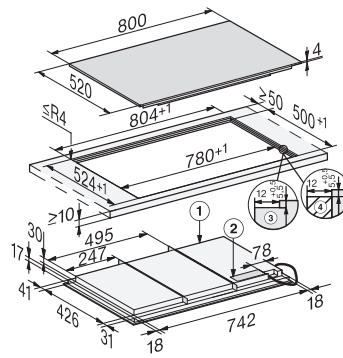

### Tekniske data

Mål (H x B x D) i mm	51 x 800 x 520
Mål i mm (bredde)	800
Mål i mm (høyde)	51
Mål i mm (dybde)	520
Utskjæringsmål i mm (bredde) ved ovenpåliggende montering	780 mm
Utskjæringsmål i mm (dybde) ved ovenpåliggende montering	500 mm
Innbyggingshøyde med koblingsboks i mm	51
Innvendig utskjæringsmål i mm (bredde) ved planlimt montering	780
Innvendig utskjæringsmål i mm (dybde) ved planlimt montering	500
Vekt i kg	19
Ytre utskjæringsmål i mm (bredde) ved planlimt montering	804
Ytre utskjæringsmål i mm (dybde) ved planlimt montering	524
Total tilkoblingsverdi i kW	11,00
Lengde på elektrisk ledning i m	1,4
Spennning i V	230
Frekvens i Hz	50-60

## KM 7678 FL

Induksjonstopp, uavhengig av stekeovn  
med 800 mm bredde og fullflexinduksjon for maksimal fleksibilitet

KM7678FL, KM7678-2FL, KM7878FL, KM7878-1FLDiamond, KM7878-2FLDiamond – onset installation (installation drawings)