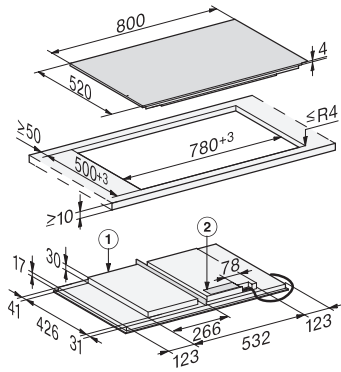

KM 7677 FL

Induksjonstopp, uavhengig av stekeovn

med 800 mm bredde og fullflexinduksjon for større fleksibilitet

EAN: 4002516156857 / Materialnummer: 11144390 /
Gammelt materialnummer: 26767770NER

Integrert kjølevifte	•
Overopphetingsbeskyttelse	•
Restvarmeindikator	•
Tekniske data	
Mål (H x B x D) i mm	51 x 800 x 520
Mål i mm (bredde)	800
Mål i mm (høyde)	51
Mål i mm (dybde)	520
Utskjæringsmål i mm (bredde) ved ovenpåliggende montering	780
Utskjæringsmål i mm (dybde) ved ovenpåliggende montering	500
Innbyggingshøyde med koblingsboks i mm	51
Innvendig utskjæringsmål i mm (bredde) ved planlimt montering	780
Innvendig utskjæringsmål i mm (dybde) ved planlimt montering	500
Vekt i kg	15
Ytre utskjæringsmål i mm (bredde) ved planlimt montering	804
Ytre utskjæringsmål i mm (dybde) ved planlimt montering	524
Total tilkoblingsverdi i kW	7,30
Lengde på elektrisk ledning i m	1,4
Spenning i V	230
Frekvens i Hz	50-60
Vedlagt tilbehør	
Nettkabel	Ja

KM 7677 FL

Induksjonstopp, uavhengig av stekeovn
med 800 mm bredde og fullflexinduksjon for større fleksibilitet

KM 7677 FL – onset installation (installation drawings)

KM 7677 FL – flush (installation drawings)