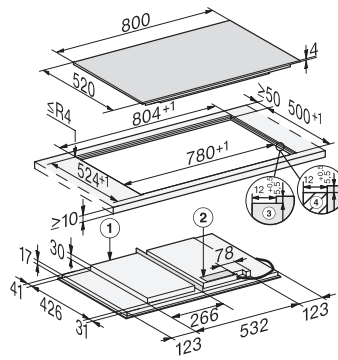

KM 7677 FL

Induksjonstopp, uavhengig av stekeovn

med 800 mm bredde og fullflexinduksjon for større fleksibilitet

EAN: 4002516156857 / Materialnummer: 11144390 /
Gammelt materialnummer: 26767770NER

Integrert kjølevifte	•
Overopphetingsbeskyttelse	•
Restvarmeindikator	•
Tekniske data	
Mål (H x B x D) i mm	51 x 800 x 520
Mål i mm (bredde)	800
Mål i mm (høyde)	51
Mål i mm (dybde)	520
Utskjæringsmål i mm (bredde) ved ovenpåliggende montering	780
Utskjæringsmål i mm (dybde) ved ovenpåliggende montering	500
Innbyggingshøyde med koblingsboks i mm	51
Innvendig utskjæringsmål i mm (bredde) ved planlimt montering	780
Innvendig utskjæringsmål i mm (dybde) ved planlimt montering	500
Vekt i kg	15
Ytre utskjæringsmål i mm (bredde) ved planlimt montering	804
Ytre utskjæringsmål i mm (dybde) ved planlimt montering	524
Total tilkoblingsverdi i kW	7,30
Lengde på elektrisk ledning i m	1,4
Spenning i V	230
Frekvens i Hz	50-60
Vedlagt tilbehør	
Nettkabel	Ja

KM 7677 FL

Induksjonstopp, uavhengig av stekeovn
med 800 mm bredde og fullflexinduksjon for større fleksibilitet

KM 7677 FL – onset installation (installation drawings)

KM 7677 FL – flush (installation drawings)