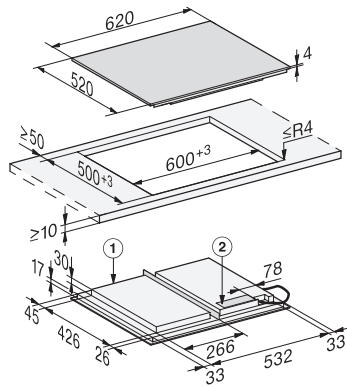

KM 7667 FL

Induksjonstopp, uavhengig av stekeovn

med 620 mm bredde og fullflexinduksjon for større fleksibilitet

EAN: 4002516156833 / Materialnummer: 11144370 /

Gammelt materialnummer: 26766770NER

Elektronisk barnesikring	•
Integrert kjølevifte	•
Overopphetingsbeskyttelse	•
Restvarmeindikator	•
Tekniske data	
Mål (H x B x D) i mm	51 x 620 x 520
Mål i mm (bredde)	620
Mål i mm (høyde)	51
Mål i mm (dybde)	520
Utskjæringsmål innvendig (B x D) ved planlimt montering i mm	600/624 x 500/524
Utskjæringsmål i mm (bredde) ved ovenpåliggende montering	600
Utskjæringsmål i mm (dybde) ved ovenpåliggende montering	500
Innbyggingshøyde med koblingsboks i mm	51
Innvendig utskjæringsmål i mm (bredde) ved planlimt montering	600
Innvendig utskjæringsmål i mm (dybde) ved planlimt montering	500
Vekt i kg	11
Ytre utskjæringsmål i mm (bredde) ved planlimt montering	624
Ytre utskjæringsmål i mm (dybde) ved planlimt montering	524
Total tilkoblingsverdi i kW	7,30
Lengde på elektrisk ledning i m	1,4
Spenning i V	230
Frekvens i Hz	50-60
Vedlagt tilbehør	
Nettkabel	Ja

KM 7667 FL

Induksjonstopp, uavhengig av stekeovn med 620 mm bredde og fullflexinduksjon for større fleksibilitet

KM7667FL, KM7667-1FL, KM7867FL, KM7867-1FL Diamond, KM7867-2FL Diamond – onset installation (installation drawings)