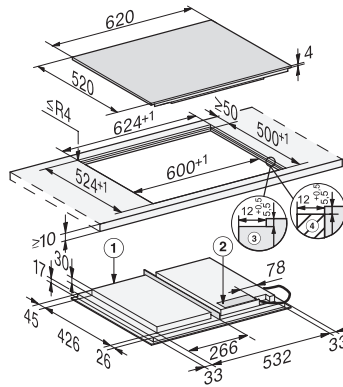

KM 7667 FL

Induksjonstopp, uavhengig av stekeovn

med 620 mm bredde og fullflexinduksjon for større fleksibilitet

EAN: 4002516156833 / Materialnummer: 11144370 /

Gammelt materialnummer: 26766770NER

Elektronisk barnesikring	•
Integrert kjølevifte	•
Overopphetingsbeskyttelse	•
Restvarmeindikator	•
Tekniske data	
Mål (H x B x D) i mm	51 x 620 x 520
Mål i mm (bredde)	620
Mål i mm (høyde)	51
Mål i mm (dybde)	520
Utskjæringsmål innvendig (B x D) ved planlimt montering i mm	600/624 x 500/524
Utskjæringsmål i mm (bredde) ved ovenpåliggende montering	600
Utskjæringsmål i mm (dybde) ved ovenpåliggende montering	500
Innbyggingshøyde med koblingsboks i mm	51
Innvendig utskjæringsmål i mm (bredde) ved planlimt montering	600
Innvendig utskjæringsmål i mm (dybde) ved planlimt montering	500
Vekt i kg	11
Ytre utskjæringsmål i mm (bredde) ved planlimt montering	624
Ytre utskjæringsmål i mm (dybde) ved planlimt montering	524
Total tilkoblingsverdi i kW	7,30
Lengde på elektrisk ledning i m	1,4
Spenning i V	230
Frekvens i Hz	50-60
Vedlagt tilbehør	
Nettkabel	Ja

KM 7667 FL

Induksjonstopp, uavhengig av stekeovn med 620 mm bredde og fullflexinduksjon for større fleksibilitet

KM7667FL, KM7667-1FL, KM7867FL, KM7867-1FL Diamond, KM7867-2FL Diamond – onset installation (installation drawings)