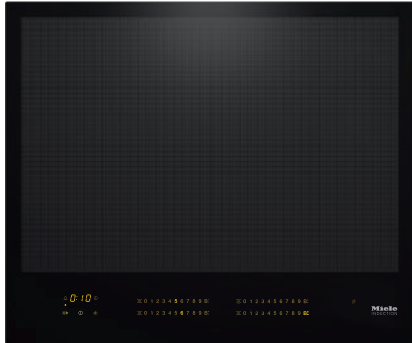

KM 7667 FL

Induksjonstopp, uavhengig av stekeovn
med 620 mm bredde og fullflexinduksjon for større fleksibilitet

- Intuitivt hurtigvalg ved hjelp av tallrekker – SmartSelect
- Intelligent kokekarsensor – for inntil 4 kokekar
- Rammeløs for planlimt eller ovenpåliggende innbygging
- Stort effektspekter – varmholdingsfunksjon og TwinBooster
- Kommunikasjon med ventilatoren – automatikkfunksjon Con@ctivity

EAN: 4002516156833 / Materialnummer: 11144370 /
Gammelt materialnummer: 26766770NER

Oppvarmingstype	
Oppvarmingstype	Induksjon
Konstruksjon	
Uavhengig av stekeovn	•
Design	
Elegante overflater i glasskeramikk	•
Planlimt montering	•
Farge på glasskeramikken	Svart
Ovenpåliggende montering	•
Kan kombineres med SmartLine	•
Kan kombineres med SmartLine benkeventilator	•
Kokesoneutstyr	
Antall kokeområder	1
Maksimalt antall kokekar	4
1. kokesone/kokeområde	
Posisjon	kan velges fritt
Type	Fullflex
Størrelser i mm	570x390
Maks. booster-effekt i W	3300
Maks. effekt i W	2600
Maks. TwinBooster-effekt i W	3650
Betjeningskomfort	
Miele@home	•
Betjening via sensortaster	SmartSelect
Automatikkfunksjon Con@ctivity 3.0	•
Sensor for kokekar og kokekarstørrelse	•
Visningsfarge	Gul
Oppkoksautomatikk	•
Varmholding	•
Stop&Go-funksjon	•
Recall-funksjon	•
Utkoblingsautomatikk	•
Individuelle innstillingsalternativer (f.eks. signaltoner)	•
Intelligent kokekarsensor	•
Posisjoneringshjelp	•
«Tørk av»-funksjon	•
Varselur	•
Effektivitet og bærekraft	
Effektforbruk i avslått tilstand i W	0,5
Effektforbruk i standbymodus i W	1,0
Effektforbruk i nettverkstilkoblet standbymodus i W	2,0
Varighet til automatisk omkobling til avslått tilstand i min	20
Varighet til automatisk omkobling til standbymodus i min	20
Varighet til automatisk omkobling til nettverkstilkoblet standbymodus i min	20
Vedlikeholdskomfort	
Glasskeramikk som er lett å rengjøre	•
Sikkerhet	
Sikkerhetsutkobling	•
Låsefunksjon	•