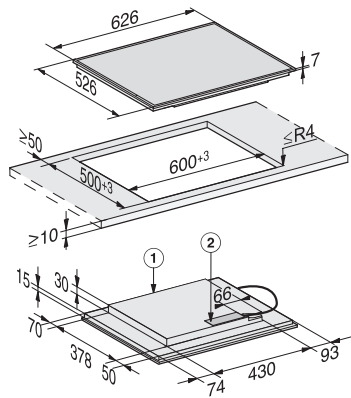

KM 7564 FR

Induksjonstopp, uavhengig av stekeovn
med 2 PowerFlex-kokeområder for maksimal effekt

KM 7465 FR, KM 7564 FR (Installation drawing)