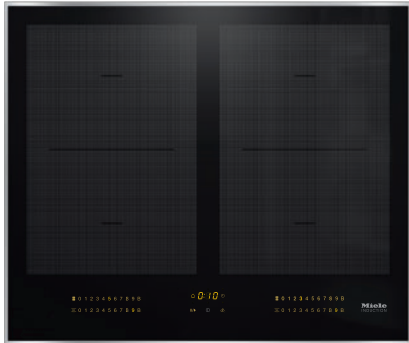

KM 7564 FR

Induksjonstopp, uavhengig av stekeovn
med 2 PowerFlex-kokeområder for maksimal effekt

- Intuitivt hurtigvalg ved hjelp av tallrekker – SmartSelect
- 4 Kokesoner inkl. 2 effektive PowerFlex-kokeområder
- I 626 mm bredde med ramme i rustfritt stål for ovenpåliggende montering
- Minimale oppkokstider – TwinBooster
- Kommunikasjon med ventilatoren – automatikkfunksjon Con@ctivity

EAN: 4002516158912 / Materialnummer: 11144290 /
Gammelt materialnummer: 26756400NER

Oppvarmingstype	
Oppvarmingstype	Induksjon
Konstruksjon	
Uavhengig av stekeovn	•
Design	
Elegante overflater i glasskeramikk	•
Farge på glasskeramikken	Svart
Omkransende rammer i rustfritt stål	•
Ovenpåliggende montering	•
Kokesoneutstyr	
Antall kokesoner	4
Antall kokeområder	2
Maksimalt antall kokekar	4
PowerFlex-kokesoner	
Antall	4
Type	PowerFlex-kokesone
Diameter i mm	Ø 150 – 230
Effekt i W	2100
Booster i W	3000
TwinBooster i W	3650
1. kokesone/kokeområde	
Posisjon	venstre
Type	PowerFlex-bro
Størrelser i mm	230x390
Maks. booster-effekt i W	4800
Maks. effekt i W	3400
Maks. TwinBooster-effekt i W	7300
2. kokesone/kokeområde	
Posisjon	høyre
Type	PowerFlex-bro
Størrelser i mm	230x390
Maks. booster-effekt i W	4800
Maks. effekt i W	3400
Maks. TwinBooster-effekt i W	7300
Betjeningskomfort	
Miele@home	•
Betjening via sensortaster	SmartSelect
Automatikkfunksjon Con@ctivity 3.0	•
Sensor for kokekar og kokekarstørrelse	•
Visningsfarge	Gul
Oppkoksautomatikk	•
Permanent kokekarsensor	•
Varmholding	•
Stop&Go-funksjon	•
Recall-funksjon	•
Utkoblingsautomatikk	•
Individuelle innstillingsalternativer (f.eks. signaltoner)	•
«Tørk av»-funksjon	•
Varselur	•