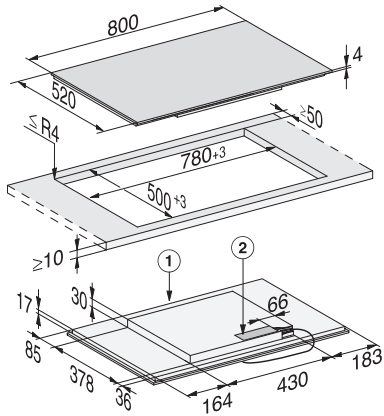

KM 7474 FL

Induksjonstopp, uavhengig av stekeovn
med PowerFlex-kokeområde for maksimal effekt

KM 7474 FL (Installation drawing)