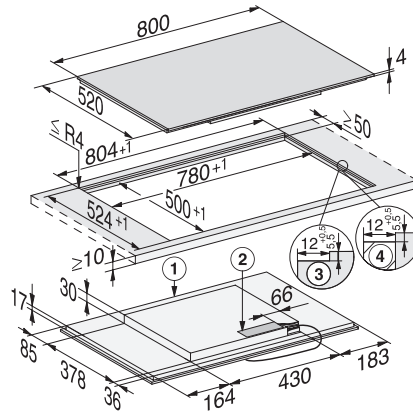

KM 7474 FL

Induksjonstopp, uavhengig av stekeovn
med PowerFlex-kokeområde for maksimal effekt

EAN: 4002516158707 / Materialnummer: 11144280 /
Gammelt materialnummer: 26747470NER

Stop&Go-funksjon	•
Recall-funksjon	•
Utkoblingsautomatikk	•
Individuelle innstillingsalternativer (f.eks. signaltoner)	•
Varselur	•
Effektivitet og bærekraft	
Effektforbruk i avslått tilstand i W	0,5
Effektforbruk i standbymodus i W	1,0
Effektforbruk i nettverkstilkoblet standbymodus i W	2,0
Varighet til automatisk omkobling til avslått tilstand i min	20
Varighet til automatisk omkobling til standbymodus i min	20
Varighet til automatisk omkobling til nettverkstilkoblet standbymodus i min	20
Vedlikeholdskomfort	
Glasskeramikk som er lett å rengjøre	•
Sikkerhet	
Sikkerhetsutkobling	•
Låsefunksjon	•
Elektronisk barnesikring	•
Integrert kjølevifte	•
Overopphetingsbeskyttelse	•
Restvarmeindikator	•
Tekniske data	
Mål i mm (bredde)	800
Mål i mm (høyde)	51
Mål i mm (dybde)	520
Utskjæringsmål i mm (bredde) ved ovenpåliggende montering	780
Utskjæringsmål i mm (dybde) ved ovenpåliggende montering	500
Innbyggingshøyde med koblingsboks i mm	51
Innvendig utskjæringsmål i mm (bredde) ved planlimt montering	780
Innvendig utskjæringsmål i mm (dybde) ved planlimt montering	500
Vekt i kg	12
Ytre utskjæringsmål i mm (bredde) ved planlimt montering	804
Ytre utskjæringsmål i mm (dybde) ved planlimt montering	524
Total tilkoblingsverdi i kW	7,30
Lengde på elektrisk ledning i m	1,4
Spenning i V	230
Frekvens i Hz	50-60
Vedlagt tilbehør	
Nettkabel	Ja

KM 7474 FL

Induksjonstopp, uavhengig av stekeovn
med PowerFlex-kokeområde for maksimal effekt

KM 7474 FL (Installation drawing)

KM 7474 FL flush-fit installation (installation drawing)