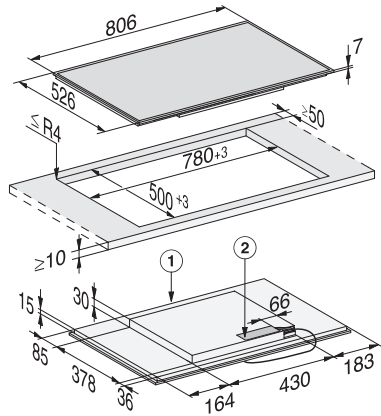

KM 7474 FR

Induksjonstopp, uavhengig av stekeovn
med PowerFlex-kokeområde for maksimal effekt

KM7474FR, KM7474-1FR (installation drawings)