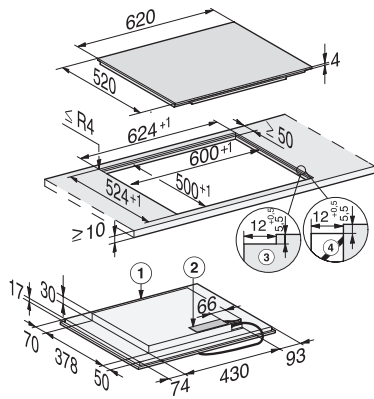

KM 7465 FL

Induksjonstopp, uavhengig av stekeovn
med 2 PowerFlex-kokeområder for maksimal effekt

KM 7464 FL, KM 7465 FL (installation drawings)