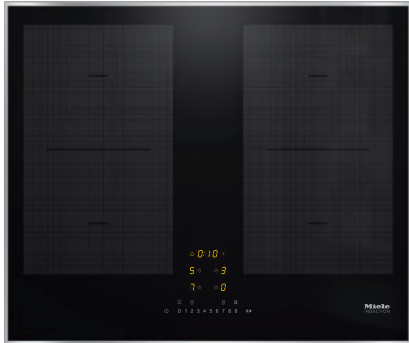

KM 7465 FR

Induksjonstopp, uavhengig av stekeovn
med 2 PowerFlex-kokeområder for maksimal effekt

EAN: 4002516158714 / Materialnummer: 11144250 /

Gammelt materialnummer: 26746500NER

Effektforbruk i standbymodus i W	1,0
Effektforbruk i nettverkstilkoblet standbymodus i W	2,0
Varighet til automatisk omkobling til avslått tilstand i min	20
Varighet til automatisk omkobling til standbymodus i min	20
Varighet til automatisk omkobling til nettverkstilkoblet standbymodus i min	20
Vedlikeholdskomfort	
Glasskeramikk som er lett å rengjøre	•
Sikkerhet	
Sikkerhetsutkobling	•
Låsefunksjon	•
Elektronisk barnesikring	•
Integrert kjølevifte	•
Overopphetingsbeskyttelse	•
Restvarmeindikator	•
Tekniske data	
Mål i mm (bredde)	626
Mål i mm (høyde)	52
Mål i mm (dybde)	526
Utskjæringsmål i mm (bredde) ved ovenpåliggende montering	600
Utskjæringsmål i mm (dybde) ved ovenpåliggende montering	500
Innbyggingshøyde med koblingsboks i mm	45
Vekt i kg	11
Total tilkoblingsverdi i kW	7,30
Lengde på elektrisk ledning i m	1,4
Spenning i V	230
Frekvens i Hz	50-60
Vedlagt tilbehør	
Nettkabel	Ja