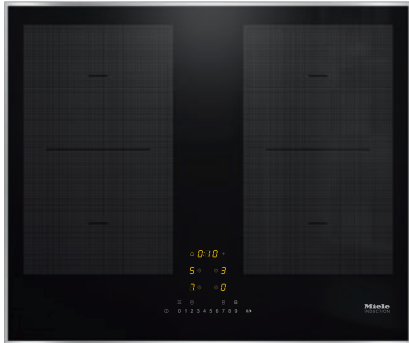

KM 7465 FR

Induksjonstopp, uavhengig av stekeovn
med 2 PowerFlex-kokeområder for maksimal effekt

- Hurtigvalg via tallrekker – ComfortSelect
- I 626 mm bredde med ramme i rustfritt stål for ovenpåliggende montering
- Minimale oppkokstider – TwinBooster
- Kommunikasjon med ventilatoren – automatikkfunksjon Con@ctivity
- 4 kokesoner inkl. 1 kraftig PowerFlex-kokeområde

EAN: 4002516158714 / Materialnummer: 11144250 /
Gammelt materialnummer: 26746500NER

Oppvarmingstype	
Oppvarmingstype	Induksjon
Konstruksjon	
Uavhengig av stekeovn	•
Design	
Elegante overflater i glasskeramikk	•
Farge på glasskeramikken	Svart
Omkransende rammer i rustfritt stål	•
Ovenpåliggende montering	•
Kokesoneutstyr	
Antall kokesoner	4
Antall kokeområder	2
Maksimalt antall kokekar	4
PowerFlex-kokesoner	
Antall	2
Type	PowerFlex-kokesone
Diameter i mm	Ø 150 – 230
Effekt i W	2100
Booster i W	3000
TwinBooster i W	3650
1. kokesone/kokeområde	
Posisjon	venstre
Type	PowerFlex-bro
Størrelser i mm	230x390
Maks. booster-effekt i W	4800
Maks. effekt i W	3400
Maks. TwinBooster-effekt i W	7300
2. kokesone/kokeområde	
Posisjon	høyre
Type	PowerFlex-bro
Størrelser i mm	230x390
Maks. booster-effekt i W	4800
Maks. effekt i W	3400
Maks. TwinBooster-effekt i W	7300
Betjeningskomfort	
Miele@home	•
Betjening via sensortaster	ComfortSelect
Automatikkfunksjon Con@ctivity 3.0	•
Sensor for kokekar og kokekarstørrelse	•
Visningsfarge	Gul
Oppkoksautomatikk	•
Permanent kokekarsensor	•
Varmholding	•
Stop&Go-funksjon	•
Recall-funksjon	•
Utkoblingsautomatikk	•
Individuelle innstillingsalternativer (f.eks. signaltoner)	•
Varselur	•
Effektivitet og bærekraft	
Effektforbruk i avslått tilstand i W	0,5