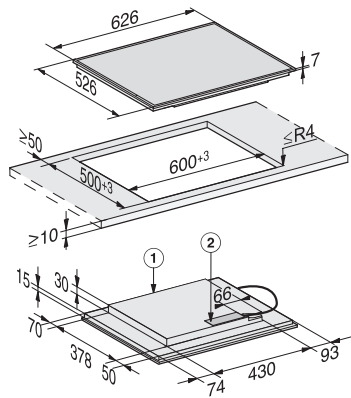

KM 7465 FR

Induksjonstopp, uavhengig av stekeovn
med 2 PowerFlex-kokeområder for maksimal effekt

KM 7465 FR, KM 7564 FR (Installation drawing)