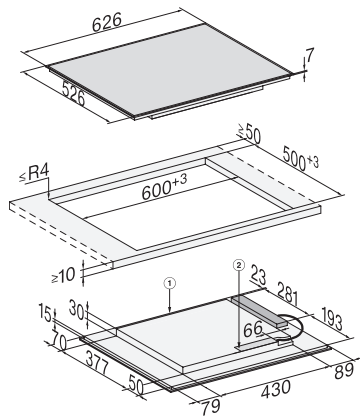

KM 7164 FR

Induksjonstopp, uavhengig av stekeovn
med PowerFlex-kokeområde og bryterbetjening

KM 7164 FR (installation drawing)