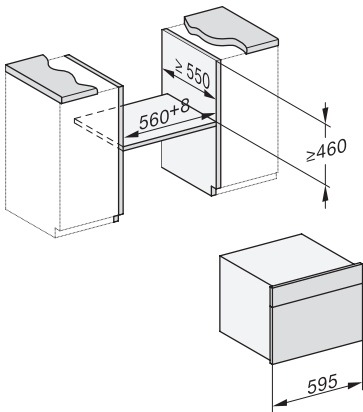

DG7x4x, DGM7x4x, DGC7x4x, DGC7x4xX, DGC7x4xHCPro, DGC7x4xHCXPro installation drawings