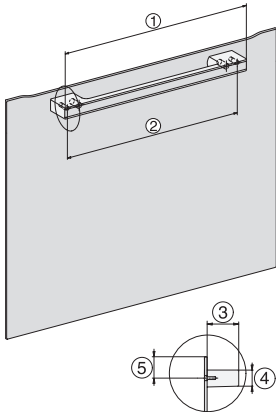

DGC 7845

Kompakt kombidampovn med vann- og avløpstilkobling for dampovn, baking, steking med trådløs steketermometer + tilberedn. av meny.

DG7x40, DGC7x4x, DGC7x6x, DG7635, DGM7x4x, DO7, H2860B/BP, H7240BM, H7x40BM, H7x4xB/BP, H7x6xB/BP, installation drawings