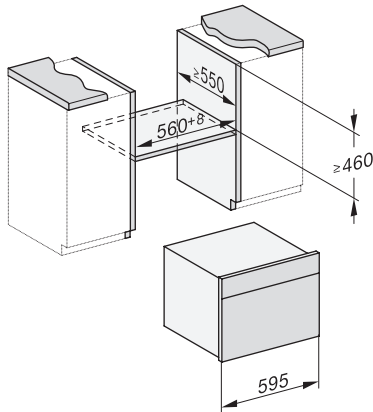

DGC7x4x, DGC7x4xX installation drawings