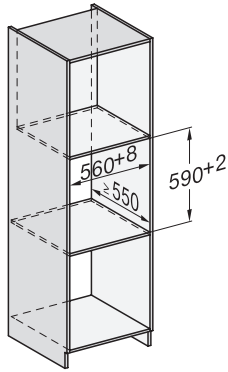

ESW7x10, DGC7x4xHCPro, DGC7x4xHCXPro, installation drawings