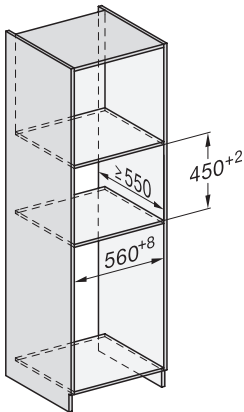

DGC7x4x, DGC7x4xX, DGC7x4xHCPro, DGC7x4xHCXPro installation drawings