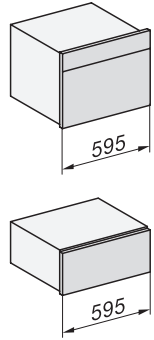

ESW7x20, DGC7x4xHCPro, DGC7x4xHCXPro installation drawings