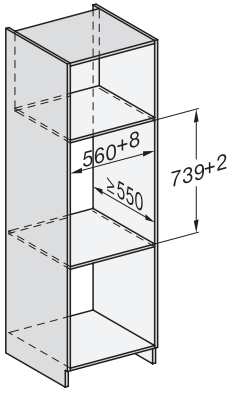

DGC 7845X

Håndtaksløs kompakt kombidampovn med vann- og avløpstilkobling for dampovn, baking, steking med trådløs steketermometer + tilberedn. av meny.

ESW7x20, DGC7x4xHCPro, DGC7x4xHCXPro installation drawings