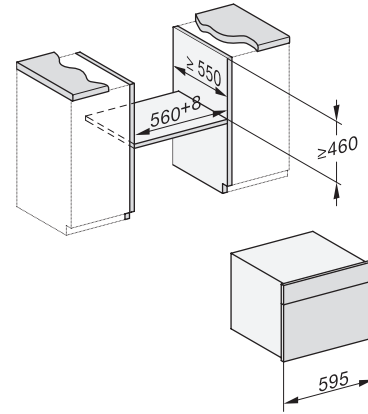

DG7x4x, DGM7x4x, DGC7x4x, DGC7x4xX, DGC7x4xHCPro, DGC7x4xHCXPro installation drawings