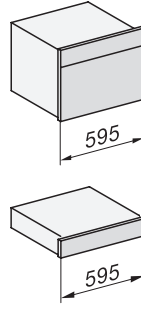

ESW7x10, DGC7x4xHCPro, DGC7x4xHCXPro, installation drawings