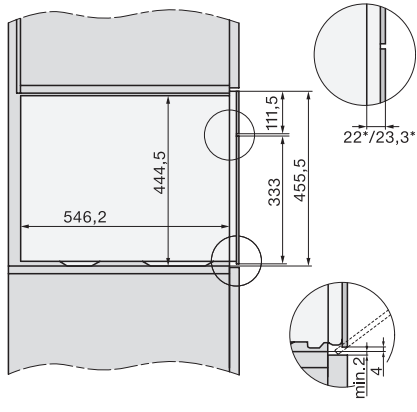

Nisjehøyde maks. i mm	452
-----------------------	-----

Nisjedybde i mm	550
-----------------	-----

Produktmå (B x H x D) i mm	595 x 455 x 569
----------------------------	-----------------

Produktmå (B x H x D) i mm	595 x 455 x 569
----------------------------	-----------------

Produktbredde i mm	595
--------------------	-----

Produktthøyde i mm	455
--------------------	-----

Produkttybde i mm	569
-------------------	-----

Vekt i kg	30,6
-----------	------

Total tilkoblingsverdi i kW	3,30
-----------------------------	------

ESW7x20, DGC7x4xHCPro, DGC7x4xHCXPro installation drawings

ESW7x20, DG7xxx, DGM7xxx installation drawings

ESW7x20, DGM7x4x installation drawings

ESW7x10, DGC7x4xHCPro, DGC7x4xHCXPro, installation drawings

for sunn matlaging og raskere oppvarming med nettverk.

DG DGM, installation drawing

side view DG DGM, installation drawings

installation DGM, installation drawing