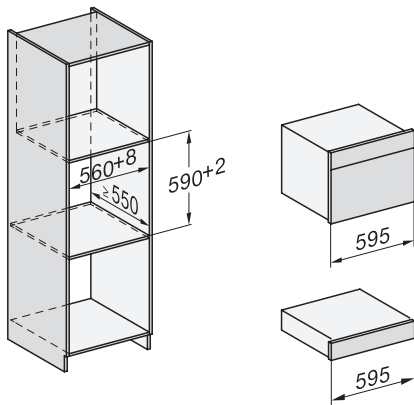

DG 7440

Dampovn

for sunn matlaging med automatikkprogrammer, nettverk og sous-vide-matlaging.

H7000 handle, glass, installation drawings

Installation DG, DGM, DGC XL, ESW7x20 installation drawings

side view, DG, DGM, ESW7x20 installation drawings