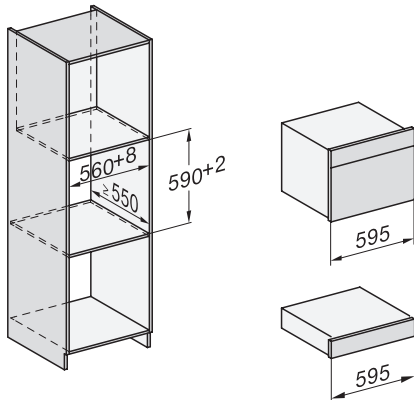

DG 7440

Dampovn

for sunn matlaging med automatikkprogrammer, nettverk og sous-vide-matlaging.

H7000 handle, glass, installation drawings

Installation DG, DGM, DGC XL, ESW7x20 installation drawings

side view, DG, DGM, ESW7x20 installation drawings