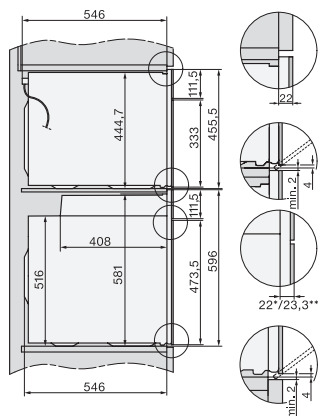

H 7860 BPX

Stekeovn uten håndtak

i perfekt kombinerbar design med steketermometer og BrilliantLight.

EAN: 4002516175254 / Materialnummer: 11130390 /

Gammelt materialnummer: 22786075NER

|                                 |                 |
|---------------------------------|-----------------|
| Produktdybde i mm               | 568             |
| Vekt i kg                       | 47,0            |
| Total tilkoblingsverdi i kW     | 3,70            |
| Spenning i V                    | 220-240         |
| Frekvens i Hz                   | 50              |
| Sikring i A                     | 16              |
| Faseantall                      | 1               |
| Nettkabel med støpsel           | •               |
| Lengde på elektrisk ledning i m | 1,50            |
| Bytt lyspære                    | Serviceavdeling |

## H 7860 BPX

Stekeovn uten håndtak

i perfekt kombinerbar design med steketermometer og BrilliantLight.

installation H7000 XL, installation drawing

side view H7000 XL, installation drawings

built-in H7000 XL, installation drawing

H226x-1B/BP/E/EP/I/IP, H2x6xB/BP, H7x6xB/BP/BPX, installation drawings

H226x-1B/BP/E/EP/I/IP, H2760B/BP, H28x0B/BP, H7x40BM/BMX, H7x6xB/BP/BPX, installation drawings

side view H7000 XL build-under, installation drawing

H2xxx-1 B/BP/E/I/IP, H7xxx B/BP/BM/BMX, installation drawings

H2xxx-1 B/BP/E/I/IP, H7xxx B/BP/BM/BMX, installation drawings