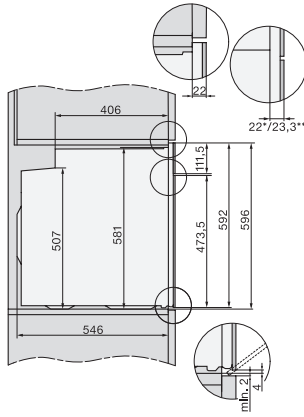

H 7860 BP

Stekeovn

i perfekt kombinerbar design med steketermometer og BrilliantLight.

EAN: 4002516175513 / Materialnummer: 11130340 /

Gammelt materialnummer: 22786035NER

Produktdybde i mm	568
Vekt i kg	47,0
Total tilkoblingsverdi i kW	3,70
Spenning i V	220-240
Frekvens i Hz	50
Sikring i A	16
Faseantall	1
Nettkabel med støpsel	•
Lengde på elektrisk ledning i m	1,50
Bytt lyspære	Serviceavdeling

H 7860 BP

Stekeovn

i perfekt kombinerbar design med steketermometer og BrilliantLight.

installation H7000 XL, installation drawing

side view H7000 XL, installation drawings

built-in H7000 XL, installation drawing