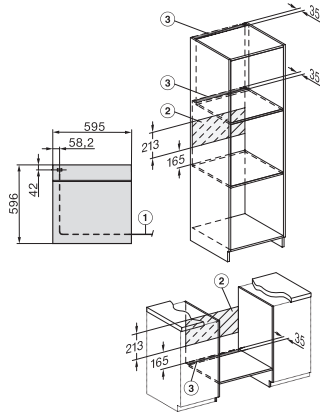

H 7660 BP

Stekeovn

i perfekt kombinerbar design med steketermometer og BrilliantLight

EAN: 4002516175100 / Materialnummer: 11130270 /

Gammelt materialnummer: 22766035NER

Total tilkoblingsverdi i kW	3,70
Spenning i V	220-240
Frekvens i Hz	50
Sikring i A	16
Faseantall	1
Nettkabel med støpsel	•
Lengde på elektrisk ledning i m	1,50
Bytt lyspære	Serviceavdeling
Vedlagt tilbehør	
Stekebrett med PerfectClean	1
Gourmet steke- og AirFry-brett, perforert med PerfectClean	1
Universalpanne med PerfectClean	1
Bake- og stekerister med PyroFit	1
FlexiClip-skinner PyroFit (par)	1
Steketermometer med kabel	1
Uttakbare føringslister med PyroFit (par)	1
Avkalkingstabletter	2

H 7660 BP

Stekeovn

i perfekt kombinerbar design med steketermometer og BrilliantLight

installation H7000 XL, installation drawing

side view H7000 XL, installation drawings

built-in H7000 XL, installation drawing