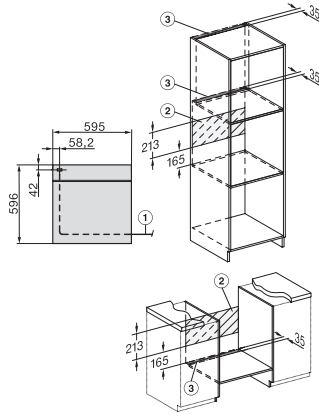

H 7660 BP

Stekeovn

i perfekt kombinerbar design med steketermometer og BrilliantLight

EAN: 4002516173298 / Materialnummer: 11130250 /

Gammelt materialnummer: 22766015NER

Total tilkoblingsverdi i kW	3,70
Spenning i V	220-240
Frekvens i Hz	50
Sikring i A	16
Faseantall	1
Nettkabel med støpsel	•
Lengde på elektrisk ledning i m	1,50
Bytt lyspære	Serviceavdeling
Vedlagt tilbehør	
Stekebrett med PerfectClean	1
Gourmet steke- og AirFry-brett, perforert med PerfectClean	1
Universalpanne med PerfectClean	1
Bake- og stekerister med PyroFit	1
FlexiClip-skinner PyroFit (par)	1
Steketermometer med kabel	1
Uttakbare føringslister med PyroFit (par)	1
Avkalkingstabletter	2

H 7660 BP

Stekeovn

i perfekt kombinerbar design med steketermometer og BrilliantLight

installation H7000 XL, installation drawing

side view H7000 XL, installation drawings

built-in H7000 XL, installation drawing