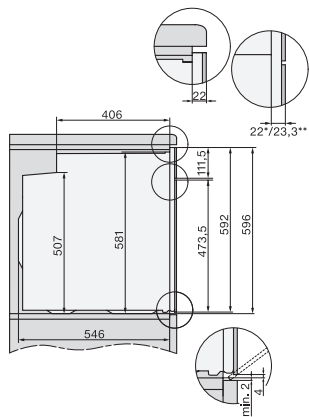

Tekniske data

Ovnsvolum i l	76
Antall rillehøyder	5
Antall rillehøyder i ovnsrom 1	5
Antall rillehøyder i ovnsrom 2	5
Kjennetegn for rillehøyder	•
Ovnsrombelysning	1 LED-spot
Temperaturer i °C	30–300
Temperaturer min. i °C	30
Temperaturer maks. i °C	300
Nisjebredde min. i mm	560
Nisjebredde maks. i mm	568
Nisjehøyde min. i mm	590
Nisjehøyde maks. i mm	595
Nisjedybde i mm	550
Produktbredde i mm	595
Produktthøyde i mm	596
Produkttybde i mm	568
Vekt i kg	47,0
Total tilkoblingsverdi i kW	3,60
Spenning i V	220-240
Frekvens i Hz	50
Sikring i A	16
Faseantall	1
Nettkabel med støpsele	•
Lengde på elektrisk ledning i m	1,50
Bytt lyspære	Serviceavdeling

H 7464 BPX

Stekeovn uten håndtak

i perfekt kombinerbar design med steketermometer og LED-belysning.

installation H7000 XL, installation drawing

side view H7000 XL, installation drawings

built-in H7000 XL, installation drawing

H226x-1B/BP/E/EP/I/IP, H2x6xB/BP, H7x6xB/BP/BPX, H2x6xB, installation drawings

H2x6x-1B/BP/E/EP/I/IP, H2850BP, H7x6xB/BP/BPX, H2x6xB, installation drawings

H226x-1B/BP/E/EP/I/IP, H2760B/BP, H28x0B/BP, H7x40BM/BMX, H7x6xB/BP/BPX, installation drawings

side view H7000 XL build-under, installation drawing

H2xxx-1 B/BP/E/I/IP, H7xxx B/BP/BM/BMX, installation drawings

H2xxx-1 B/BP/E/I/IP, H7xxx B/BP/BM/BMX, installation drawings