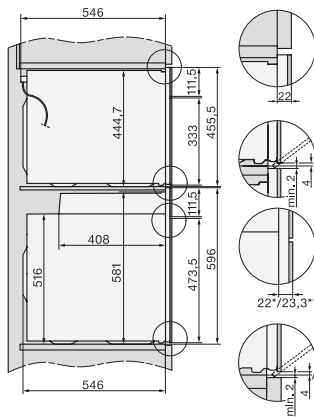

Tekniske data

Ovnsvolum i l	76
Antall rillehøyder	5
Antall rillehøyder i ovnsrom 1	5
Antall rillehøyder i ovnsrom 2	5
Kjennetegn for rillehøyder	•
Ovnsrombelysning	1 LED-spot
Temperaturer i °C	30–300
Temperaturer min. i °C	30
Temperaturer maks. i °C	300
Nisjebredde min. i mm	560
Nisjebredde maks. i mm	568
Nisjehøyde min. i mm	590
Nisjehøyde maks. i mm	595
Nisjedybde i mm	550
Produktbredde i mm	595
Produktthøyde i mm	596
Produkttybde i mm	568
Vekt i kg	47,0
Total tilkoblingsverdi i kW	3,60
Spenning i V	220-240
Frekvens i Hz	50
Sikring i A	16
Faseantall	1
Nettkabel med støpsele	•
Lengde på elektrisk ledning i m	1,50
Bytt lyspære	Serviceavdeling

H 7464 BPX

Stekeovn uten håndtak

i perfekt kombinerbar design med steketermometer og LED-belysning.

installation H7000 XL, installation drawing

side view H7000 XL, installation drawings

built-in H7000 XL, installation drawing

H226x-1B/BP/E/EP/I/IP, H2x6xB/BP, H7x6xB/BP/BPX, H2x6xB, installation drawings

H2x6x-1B/BP/E/EP/I/IP, H2850BP, H7x6xB/BP/BPX, H2x6xB, installation drawings

H226x-1B/BP/E/EP/I/IP, H2760B/BP, H28x0B/BP, H7x40BM/BMX, H7x6xB/BP/BPX, installation drawings

side view H7000 XL build-under, installation drawing

H2xxx-1 B/BP/E/I/IP, H7xxx B/BP/BM/BMX, installation drawings

H2xxx-1 B/BP/E/I/IP, H7xxx B/BP/BM/BMX, installation drawings