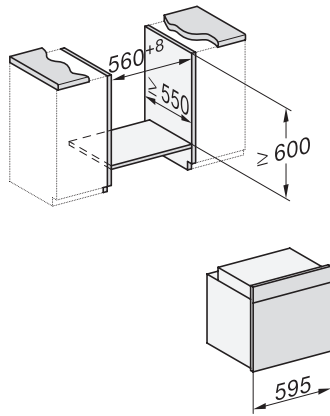

Tekniske data

Ovnsvolum i l	76
Antall rillehøyder	5
Antall rillehøyder i ovnsrom 1	5
Antall rillehøyder i ovnsrom 2	5
Kjennetegn for rillehøyder	•
Ovnsrombelysning	1 LED-spot
Temperaturer i °C	30–300
Temperaturer min. i °C	30
Temperaturer maks. i °C	300
Nisjebredde min. i mm	560
Nisjebredde maks. i mm	568
Nisjehøyde min. i mm	590
Nisjehøyde maks. i mm	595
Nisjedybde i mm	550
Produktbredde i mm	595
Produktthøyde i mm	596
Produkttybde i mm	568
Vekt i kg	47,0
Total tilkoblingsverdi i kW	3,60
Spenning i V	220-240
Frekvens i Hz	50
Sikring i A	16
Faseantall	1
Nettkabel med støpsele	•
Lengde på elektrisk ledning i m	1,50
Bytt lyspære	Serviceavdeling

H 7464 BPX

Stekeovn uten håndtak

i perfekt kombinerbar design med steketermometer og LED-belysning.

installation H7000 XL, installation drawing

side view H7000 XL, installation drawings

built-in H7000 XL, installation drawing

H226x-1B/BP/E/EP/I/IP, H2x6xB/BP, H7x6xB/BP/BPX, H2x6xB, installation drawings

H2x6x-1B/BP/E/EP/I/IP, H2850BP, H7x6xB/BP/BPX, H2x6xB, installation drawings

H226x-1B/BP/E/EP/I/IP, H2760B/BP, H28x0B/BP, H7x40BM/BMX, H7x6xB/BP/BPX, installation drawings