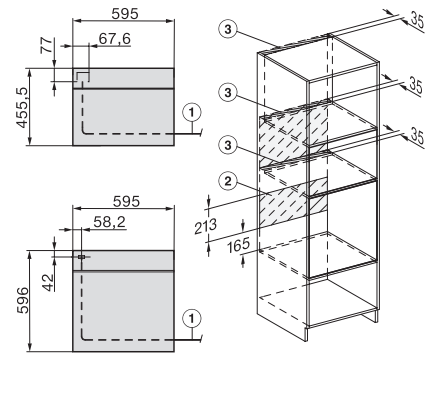

Tekniske data

Ovnsvolum i l	76
Antall rillehøyder	5
Antall rillehøyder i ovnsrom 1	5
Antall rillehøyder i ovnsrom 2	5
Kjennetegn for rillehøyder	•
Ovnsrombelysning	1 LED-spot
Temperaturer i °C	30–300
Temperaturer min. i °C	30
Temperaturer maks. i °C	300
Nisjebredde min. i mm	560
Nisjebredde maks. i mm	568
Nisjehøyde min. i mm	590
Nisjehøyde maks. i mm	595
Nisjedybde i mm	550
Produktbredde i mm	595
Produktthøyde i mm	596
Produkttybde i mm	568
Vekt i kg	47,0
Total tilkoblingsverdi i kW	3,60
Spenning i V	220-240
Frekvens i Hz	50
Sikring i A	16
Faseantall	1
Nettkabel med støpsele	•
Lengde på elektrisk ledning i m	1,50
Bytt lyspære	Serviceavdeling

H226x-1B/BP/E/EP/I/IP, H2x6xB/BP, H7x6xB/BP/BPX, H2x6xB, installation drawings

H2x6x-1B/BP/E/EP/I/IP, H2850BP, H7x6xB/BP/BPX, H2x6xB, installation drawings

H226x-1B/BP/E/EP/I/IP, H2760B/BP, H28x0B/BP, H7x40BM/BMX, H7x6xB/BP/BPX, installation drawings

side view H7000 XL build-under, installation drawing

H2xxx-1 B/BP/E/I/IP, H7xxx B/BP/BM/BMX, installation drawings

H2xxx-1 B/BP/E/I/IP, H7xxx B/BP/BM/BMX, installation drawings