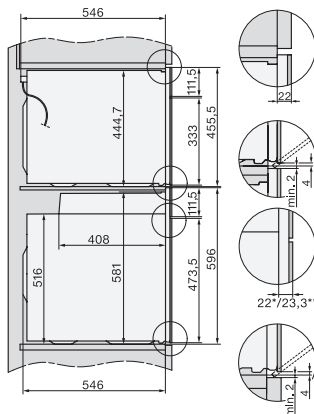

Tekniske data

Ovnsvolum i l	76
Antall rillehøyder	5
Antall rillehøyder i ovnsrom 1	5
Antall rillehøyder i ovnsrom 2	5
Kjennetegn for rillehøyder	•
Ovnsrombelysning	1 LED-spot
Temperaturer i °C	30–300
Temperaturer min. i °C	30
Temperaturer maks. i °C	300
Nisjebredde min. i mm	560
Nisjebredde maks. i mm	568
Nisjehøyde min. i mm	590
Nisjehøyde maks. i mm	595
Nisjedybde i mm	550
Produktbredde i mm	595
Produktthøyde i mm	596
Produkttybde i mm	568
Vekt i kg	47,0
Total tilkoblingsverdi i kW	3,60
Spenning i V	220-240
Frekvens i Hz	50
Sikring i A	16
Faseantall	1
Nettkabel med støpsel	•
Lengde på elektrisk ledning i m	1,50
Bytt lyspære	Serviceavdeling

H 7464 BPX

Stekeovn uten håndtak

i perfekt kombinerbar design med steketermometer og LED-belysning.

installation H7000 XL, installation drawing

side view H7000 XL, installation drawings

built-in H7000 XL, installation drawing

H226x-1B/BP/E/EP/I/IP, H2x6xB/BP, H7x6xB/BP/BPX, H2x6xB, installation drawings

H2x6x-1B/BP/E/EP/I/IP, H2850BP, H7x6xB/BP/BPX, H2x6xB, installation drawings

H226x-1B/BP/E/EP/I/IP, H2760B/BP, H28x0B/BP, H7x40BM/BMX, H7x6xB/BP/BPX, installation drawings

side view H7000 XL build-under, installation drawing

H2xxx-1 B/BP/E/I/IP, H7xxx B/BP/BM/BMX, installation drawings

H2xxx-1 B/BP/E/I/IP, H7xxx B/BP/BM/BMX, installation drawings