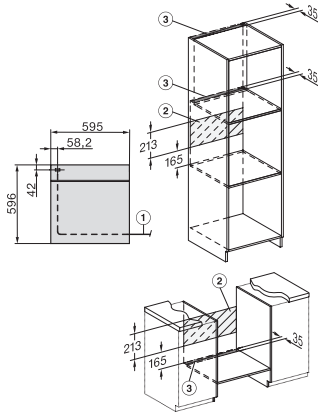

Tekniske data

Ovnsvolum i l	76
Antall rillehøyder	5
Antall rillehøyder i ovnsrom 1	5
Antall rillehøyder i ovnsrom 2	5
Kjennetegn for rillehøyder	•
Ovnsrombelysning	1 LED-spot
Temperaturer i °C	30–300
Temperaturer min. i °C	30
Temperaturer maks. i °C	300
Nisjebredde min. i mm	560
Nisjebredde maks. i mm	568
Nisjehøyde min. i mm	590
Nisjehøyde maks. i mm	595
Nisjedybde i mm	550
Produktbredde i mm	595
Produktthøyde i mm	596
Produkttybde i mm	568
Vekt i kg	47,0
Total tilkoblingsverdi i kW	3,60
Spenning i V	220-240
Frekvens i Hz	50
Sikring i A	16
Faseantall	1
Nettkabel med støpsel	•
Lengde på elektrisk ledning i m	1,50
Bytt lyspære	Serviceavdeling

H 7464 BPX

Stekeovn uten håndtak

i perfekt kombinerbar design med steketermometer og LED-belysning.

installation H7000 XL, installation drawing

side view H7000 XL, installation drawings

built-in H7000 XL, installation drawing