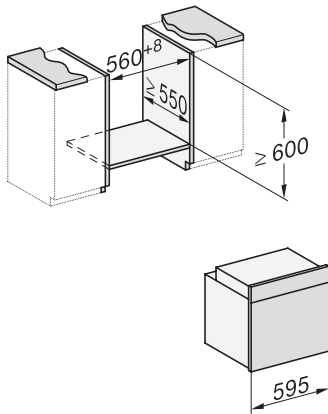

Tekniske data

Ovnsvolum i l	76
Antall rillehøyder	5
Antall rillehøyder i ovnsrom 1	5
Antall rillehøyder i ovnsrom 2	5
Kjennetegn for rillehøyder	•
Ovnsrombelysning	1 LED-spot
Temperaturer i °C	30–300
Temperaturer min. i °C	30
Temperaturer maks. i °C	300
Nisjebredde min. i mm	560
Nisjebredde maks. i mm	568
Nisjehøyde min. i mm	590
Nisjehøyde maks. i mm	595
Nisjedybde i mm	550
Produktbredde i mm	595
Produktthøyde i mm	596
Produkttybde i mm	568
Vekt i kg	47,0
Total tilkoblingsverdi i kW	3,60
Spenning i V	220-240
Frekvens i Hz	50
Sikring i A	16
Faseantall	1
Nettkabel med støpsel	•
Lengde på elektrisk ledning i m	1,50
Bytt lyspære	Serviceavdeling

H 7464 BPX

Stekeovn uten håndtak

i perfekt kombinerbar design med steketermometer og LED-belysning.

installation H7000 XL, installation drawing

side view H7000 XL, installation drawings

built-in H7000 XL, installation drawing

H226x-1B/BP/E/EP/I/IP, H2x6xB/BP, H7x6xB/BP/BPX, H2x6xB, installation drawings

H2x6x-1B/BP/E/EP/I/IP, H2850BP, H7x6xB/BP/BPX, H2x6xB, installation drawings

H226x-1B/BP/E/EP/I/IP, H2760B/BP, H28x0B/BP, H7x40BM/BMX, H7x6xB/BP/BPX, installation drawings