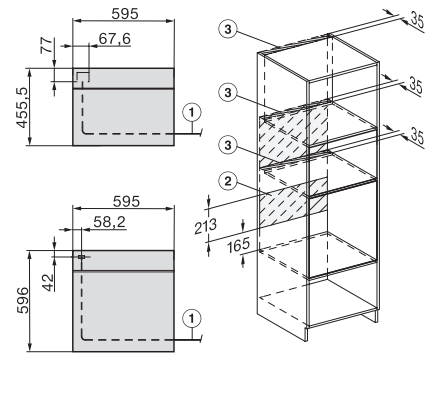

Tekniske data

Ovnsvolum i l	76
Antall rillehøyder	5
Antall rillehøyder i ovnsrom 1	5
Antall rillehøyder i ovnsrom 2	5
Kjennetegn for rillehøyder	•
Ovnsrombelysning	1 LED-spot
Temperaturer i °C	30–300
Temperaturer min. i °C	30
Temperaturer maks. i °C	300
Nisjebredde min. i mm	560
Nisjebredde maks. i mm	568
Nisjehøyde min. i mm	590
Nisjehøyde maks. i mm	595
Nisjedybde i mm	550
Produktbredde i mm	595
Produktthøyde i mm	596
Produkttybde i mm	568
Vekt i kg	47,0
Total tilkoblingsverdi i kW	3,60
Spenning i V	220-240
Frekvens i Hz	50
Sikring i A	16
Faseantall	1
Nettkabel med støpsel	•
Lengde på elektrisk ledning i m	1,50
Bytt lyspære	Serviceavdeling

H226x-1B/BP/E/EP/I/IP, H2x6xB/BP, H7x6xB/BP/BPX, H2x6xB, installation drawings

H2x6x-1B/BP/E/EP/I/IP, H2850BP, H7x6xB/BP/BPX, H2x6xB, installation drawings

H226x-1B/BP/E/EP/I/IP, H2760B/BP, H28x0B/BP, H7x40BM/BMX, H7x6xB/BP/BPX, installation drawings

side view H7000 XL build-under, installation drawing

H2xxx-1 B/BP/E/I/IP, H7xxx B/BP/BM/BMX, installation drawings

H2xxx-1 B/BP/E/I/IP, H7xxx B/BP/BM/BMX, installation drawings