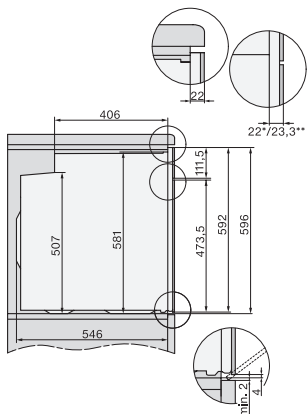

Tekniske data

Ovnsvolum i l	76
Antall rillehøyder	5
Antall rillehøyder i ovnsrom 1	5
Antall rillehøyder i ovnsrom 2	5
Kjennetegn for rillehøyder	•
Ovnsrombelysning	1 LED-spot
Temperaturer i °C	30–300
Temperaturer min. i °C	30
Temperaturer maks. i °C	300
Nisjebredde min. i mm	560
Nisjebredde maks. i mm	568
Nisjehøyde min. i mm	590
Nisjehøyde maks. i mm	595
Nisjedybde i mm	550
Produktbredde i mm	595
Produktthøyde i mm	596
Produkttybde i mm	568
Vekt i kg	47,0
Total tilkoblingsverdi i kW	3,60
Spenning i V	220-240
Frekvens i Hz	50
Sikring i A	16
Faseantall	1
Nettkabel med støpsel	•
Lengde på elektrisk ledning i m	1,50
Bytt lyspære	Serviceavdeling

H 7464 BPX

Stekeovn uten håndtak

i perfekt kombinerbar design med steketermometer og LED-belysning.

installation H7000 XL, installation drawing

side view H7000 XL, installation drawings

built-in H7000 XL, installation drawing

H226x-1B/BP/E/EP/I/IP, H2x6xB/BP, H7x6xB/BP/BPX, H2x6xB, installation drawings

H2x6x-1B/BP/E/EP/I/IP, H2850BP, H7x6xB/BP/BPX, H2x6xB, installation drawings

H226x-1B/BP/E/EP/I/IP, H2760B/BP, H28x0B/BP, H7x40BM/BMX, H7x6xB/BP/BPX, installation drawings

side view H7000 XL build-under, installation drawing

H2xxx-1 B/BP/E/I/IP, H7xxx B/BP/BM/BMX, installation drawings

H2xxx-1 B/BP/E/I/IP, H7xxx B/BP/BM/BMX, installation drawings