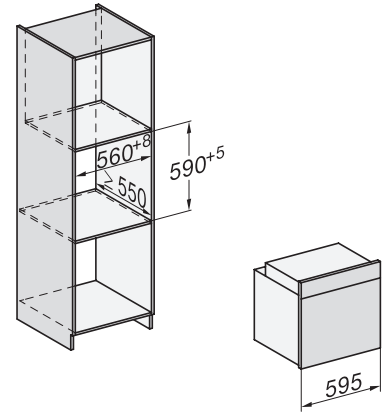

H 7264 BP

Stekeovn

i perfekt kombinerbar design m. klartekstdisplay, nettverksfunksjon og pyrolyse.

installation H7000 XL, installation drawing

side view H7000 XL, installation drawings

built-in H7000 XL, installation drawing