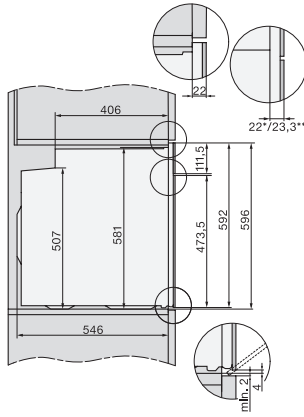

H 7264 BP

Stekeovn

i perfekt kombinerbar design m. klartekstdisplay, nettverksfunksjon og pyrolyse.

installation H7000 XL, installation drawing

side view H7000 XL, installation drawings

built-in H7000 XL, installation drawing