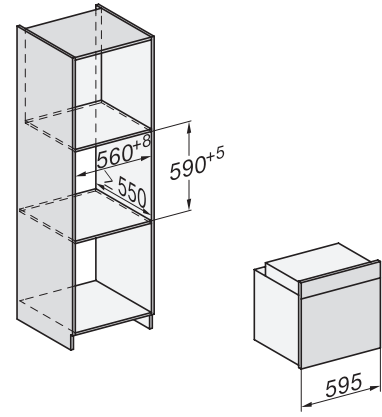

H 7264 BP

Stekeovn

i perfekt kombinerbar design m. klartekstdisplay, nettverksfunksjon og pyrolyse.

installation H7000 XL, installation drawing

side view H7000 XL, installation drawings

built-in H7000 XL, installation drawing