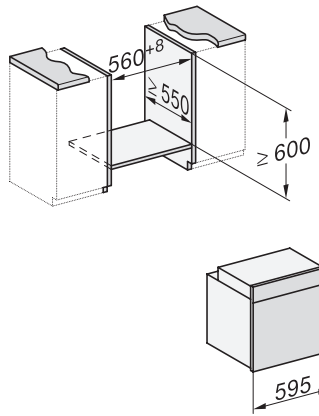

H 7264 BP

Stekeovn

i perfekt kombinerbar design m. klartekstdisplay, nettverksfunksjon og pyrolyse.

installation H7000 XL, installation drawing

side view H7000 XL, installation drawings

built-in H7000 XL, installation drawing