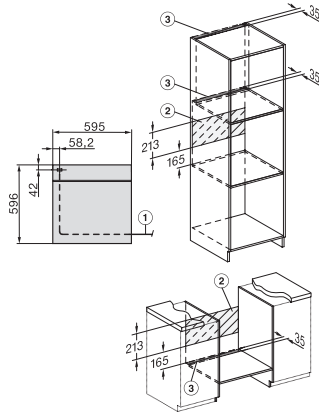

H 7264 BP

Stekeovn

i perfekt kombinerbar design m. klartekstdisplay, nettverksfunksjon og pyrolyse.

installation H7000 XL, installation drawing