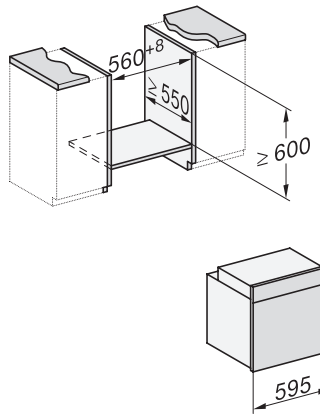

H 7164 BP

Stekeovn

i attraktiv design i rustfritt stål med nettverksfunksjon og pyrolyse.

installation H7000 XL, installation drawing

side view H7000 XL, installation drawings

built-in H7000 XL, installation drawing