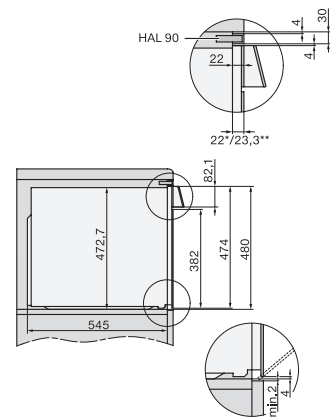

H 7890 BP

90 cm bred stekeovn

i perfekt kombinerbar design med steketermometer og BrilliantLight.

EAN: 4002516230083 / Materialnummer: 11130060 /
Gammelt materialnummer: 22789045N

Produktbredde i mm	895
Produktthøyde i mm	478
Produkttybde i mm	568
Vekt i kg	74,0
Total tilkoblingsverdi i kW	5,60
Spenning i V	220-240
Frekvens i Hz	50
Sikring i A	25
Faseantall	1
Lengde på elektrisk ledning i m	1,75
Bytt lyspære	Serviceavdeling
Vedlagt tilbehør	
Universalpanne med PerfectClean	2
Bake- og stekerister med PyroFit	2
FlexiClip-skinner PyroFit (par)	1
Uttakbare føringslister med PyroFit (par)	1
Grill- og stekebrett med PerfectClean	1
Avkalkingstabletter	2

H 7890 BP
 90 cm bred stekeovn
 i perfekt kombinerbar design med steketermometer og BrilliantLight.

built-in H7000 90, installation drawing

built-in H7000 90 build-under, installation drawing

installation H7000 90, installation drawing

H7890BP, installation drawings

side view H7000 90, installation drawing

side view H7000 90 build-under, installation drawings