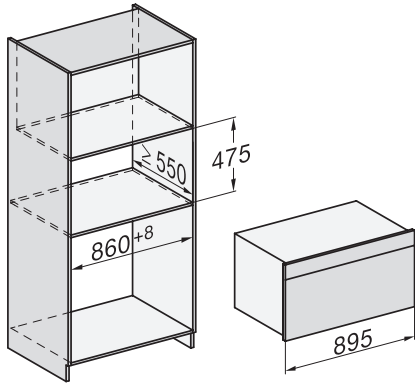

H 7890 BP
90 cm bred stekeovn
i perfekt kombinerbar design med steketermometer og BrilliantLight.

built-in H7000 90, installation drawing