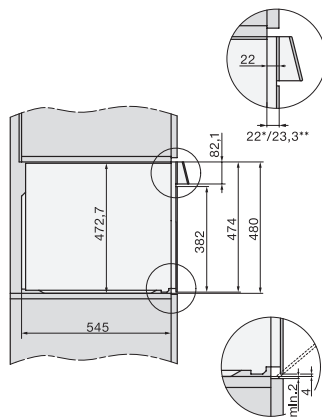

H 7890 BP

90 cm bred stekeovn

i perfekt kombinerbar design med steketermometer og BrilliantLight.

EAN: 4002516230083 / Materialnummer: 11130060 /
Gammelt materialnummer: 22789045N

Produktbredde i mm	895
Produktthøyde i mm	478
Produkttybde i mm	568
Vekt i kg	74,0
Total tilkoblingsverdi i kW	5,60
Spenning i V	220-240
Frekvens i Hz	50
Sikring i A	25
Faseantall	1
Lengde på elektrisk ledning i m	1,75
Bytt lyspære	Serviceavdeling
Vedlagt tilbehør	
Universalpanne med PerfectClean	2
Bake- og stekerister med PyroFit	2
FlexiClip-skinner PyroFit (par)	1
Uttakbare føringslister med PyroFit (par)	1
Grill- og stekebrett med PerfectClean	1
Avkalkingstabletter	2

H 7890 BP
 90 cm bred stekeovn
 i perfekt kombinerbar design med steketermometer og BrilliantLight.

built-in H7000 90, installation drawing

built-in H7000 90 build-under, installation drawing

installation H7000 90, installation drawing

H7890BP, installation drawings

side view H7000 90, installation drawing

side view H7000 90 build-under, installation drawings