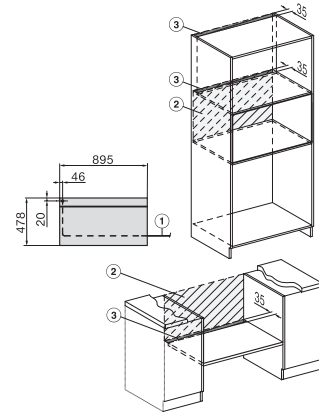

H 7890 BP

90 cm bred stekeovn

i perfekt kombinerbar design med steketermometer og BrilliantLight.

EAN: 4002516230083 / Materialnummer: 11130060 /
Gammelt materialnummer: 22789045N

Produktbredde i mm	895
Produktthøyde i mm	478
Produkttybde i mm	568
Vekt i kg	74,0
Total tilkoblingsverdi i kW	5,60
Spenning i V	220-240
Frekvens i Hz	50
Sikring i A	25
Faseantall	1
Lengde på elektrisk ledning i m	1,75
Bytt lyspære	Serviceavdeling
Vedlagt tilbehør	
Universalpanne med PerfectClean	2
Bake- og stekerister med PyroFit	2
FlexiClip-skinner PyroFit (par)	1
Uttakbare føringslister med PyroFit (par)	1
Grill- og stekebrett med PerfectClean	1
Avkalkingstabletter	2

H 7890 BP
 90 cm bred stekeovn
 i perfekt kombinerbar design med steketermometer og BrilliantLight.

built-in H7000 90, installation drawing

built-in H7000 90 build-under, installation drawing

installation H7000 90, installation drawing

H7890BP, installation drawings

side view H7000 90, installation drawing

side view H7000 90 build-under, installation drawings