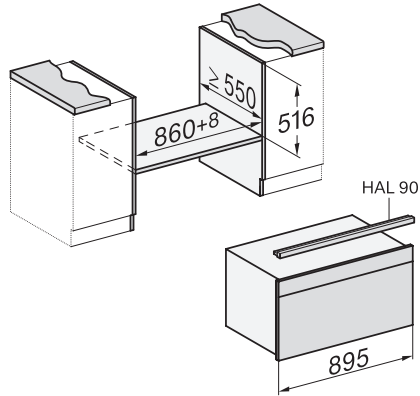

H 7890 BP

90 cm bred stekeovn

i perfekt kombinerbar design med steketermometer og BrilliantLight.

EAN: 4002516230083 / Materialnummer: 11130060 /
Gammelt materialnummer: 22789045N

Produktbredde i mm	895
Produktthøyde i mm	478
Produkttybde i mm	568
Vekt i kg	74,0
Total tilkoblingsverdi i kW	5,60
Spenning i V	220-240
Frekvens i Hz	50
Sikring i A	25
Faseantall	1
Lengde på elektrisk ledning i m	1,75
Bytt lyspære	Serviceavdeling
Vedlagt tilbehør	
Universalpanne med PerfectClean	2
Bake- og stekerister med PyroFit	2
FlexiClip-skinner PyroFit (par)	1
Uttakbare føringslister med PyroFit (par)	1
Grill- og stekebrett med PerfectClean	1
Avkalkingstabletter	2

H 7890 BP
 90 cm bred stekeovn
 i perfekt kombinerbar design med steketermometer og BrilliantLight.

built-in H7000 90, installation drawing

built-in H7000 90 build-under, installation drawing

installation H7000 90, installation drawing