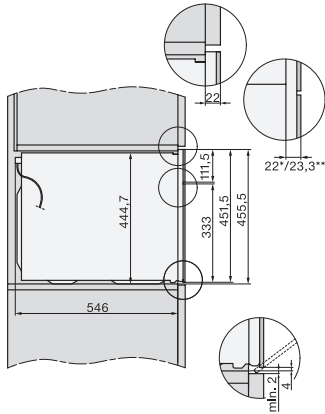

H 7840 BMX

Håndtaksløs kompaktstekeovn med mikrobølge i perfekt kombinerbar design, med automatikkprogrammer og steketermometer.

side view H7000 BM, installation drawings