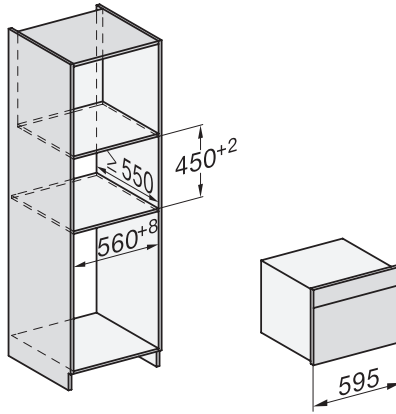

H 7840 BM

Kompaktstekeovn med mikrobølge

i perfekt kombinerbar design, med automatikkprogrammer og steketermometer.

side view H7000 BM, installation drawings

built-in H7000 BM, installation drawing

built-in H7000 BM build-under, installation drawings