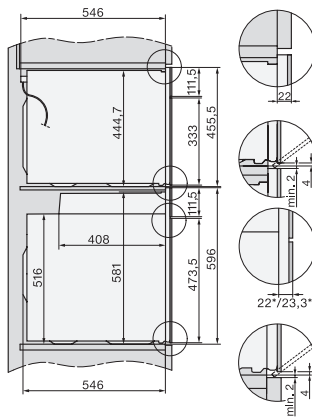

### Tekniske data

Ovnsvolum i l	43
Antall rillehøyder	3
Antall rillehøyder i ovnsrom 1	3
Antall rillehøyder i ovnsrom 2	3
Ovnsrombelysning	1 LED-spot
Temperaturer i °C	30–250
Temperaturer min. i °C	30
Temperaturer maks. i °C	250
Elektronisk styrt mikrobølgeeffekt	•
Effektrinn for mikrobølge i W	
Nisjebredden min. i mm	560
Nisjebredden maks. i mm	568
Nisjehøyden min. i mm	450
Nisjehøyden maks. i mm	452
Nisjedybden i mm	550
Produktbredden i mm	595
Produktthøyden i mm	456
Produktdybden i mm	568
Vekt i kg	36,0
Total tilkoblingsverdi i kW	2,70
Spennning i V	220-240
Frekvens i Hz	50
Sikring i A	16
Faseantall	1
Nettkabel med støpsel	•
Lengde på elektrisk ledning i m	2,00
Bytt lyspære	Serviceavdeling

installation H7000 BM, installation drawing

H7000 handle, glass, installation drawings

H226x-1B/BP/E/EP/IP, H2760B/BP, H28x0B/BP, H7x40BM/BMX, H7x6xB/BP/BPX, installation drawings

side view H7000 BM build-under, installation drawings

H2xxx-1 B/BP/E/IP, H7xxx B/BP/BM/BMX, installation drawings

H2xxx-1 B/BP/E/IP, H7xxx B/BP/BM/BMX, installation drawings