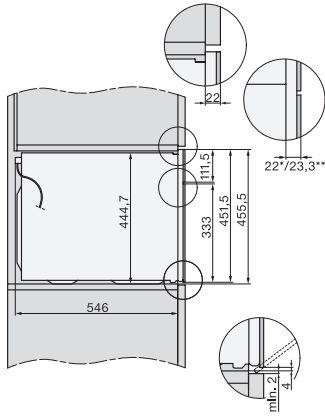

H 7240 BM

Kompaktstekeovn med mikrobølge

i perfekt kombinerbar design, med automatikkprogrammer og kombifunksjoner.

side view H7000 BM, installation drawings