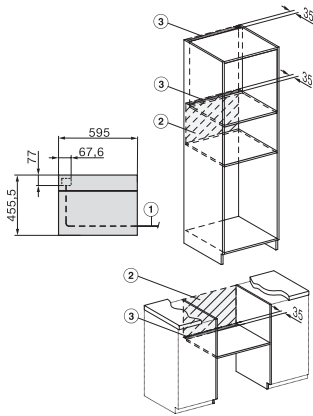

### Tekniske data

Ovnsvolum i l	43
Antall rillehøyder	3
Antall rillehøyder i ovnsrom 1	3
Antall rillehøyder i ovnsrom 2	3
Ovnsrombelysning	1 LED-spot
Temperaturer i °C	30–250
Temperaturer min. i °C	30
Temperaturer maks. i °C	250
Elektronisk styrt mikrobølgeeffekt	•
Effektrinn for mikrobølge i W	
Nisjebredden min. i mm	560
Nisjebredden maks. i mm	568
Nisjehøyden min. i mm	450
Nisjehøyden maks. i mm	452
Nisjedybden i mm	550
Produktbredden i mm	595
Produktthøyden i mm	456
Produktdybden i mm	568
Vekt i kg	36,0
Total tilkoblingsverdi i kW	2,70
Spennning i V	220-240
Frekvens i Hz	50
Sikring i A	16
Faseantall	1
Nettkabel med støpsel	•
Lengde på elektrisk ledning i m	2,00
Bytt lyspære	Serviceavdeling

installation H7000 BM, installation drawing

H7000 handle, glass, installation drawings

H226x-1B/BP/E/EP/IP, H2760B/BP, H28x0B/BP, H7x40BM/BMX, H7x6xB/BP/BPX, installation drawings

side view H7000 BM build-under, installation drawings