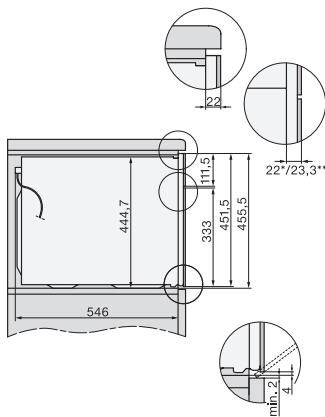

### Tekniske data

Ovnsvolum i l	43
Antall rillehøyder	3
Antall rillehøyder i ovnsrom 1	3
Antall rillehøyder i ovnsrom 2	3
Ovnsrombelysning	1 LED-spot
Temperaturer i °C	30–250
Temperaturer min. i °C	30
Temperaturer maks. i °C	250
Elektronisk styrt mikrobølgeeffekt	•
Effektrinn for mikrobølge i W	
Nisjebredden min. i mm	560
Nisjebredden maks. i mm	568
Nisjehøyden min. i mm	450
Nisjehøyden maks. i mm	452
Nisjedybden i mm	550
Produktbredden i mm	595
Produktthøyden i mm	456
Produktdybden i mm	568
Vekt i kg	36,0
Total tilkoblingsverdi i kW	2,70
Spennning i V	220-240
Frekvens i Hz	50
Sikring i A	16
Faseantall	1
Nettkabel med støpsel	•
Lengde på elektrisk ledning i m	2,00
Bytt lyspære	Serviceavdeling

installation H7000 BM, installation drawing

H7000 handle, glass, installation drawings

H226x-1B/BP/E/EP/IP, H2760B/BP, H28x0B/BP, H7x40BM/BMX, H7x6xB/BP/BPX, installation drawings

side view H7000 BM build-under, installation drawings