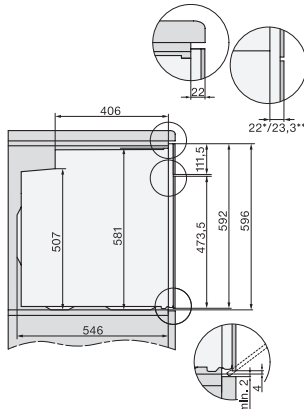

### Stekeovn

med timer, XL-ovnsrom og pyrolyse til gunstig pris.

EAN: 4002516171843 / Materialnummer: 11129700 /

Gammelt materialnummer: 22226595NER

Nisjedybde i mm	550
Produktbredde i mm	595
Produktthøye i mm	596
Temperaturer i °C	30–280
Produktdybde i mm	569
Vekt i kg	47,0
Total tilkoblingsverdi i kW	3,60
Spenning i V	220-240
Frekvens i Hz	50
Faseantall	1
Sikring i A	16
Nettkabel med støpse	•
Lengde på elektrisk ledning i m	1,50
<b>Vedlagt tilbehør</b>	
Stekebrett med PerfectClean	1
Universalpanne med PerfectClean	1
Bake- og stekerist	1
Uttakbare føringslister (par)	1

H226x-1B/BP/E/EP/IP, H2760B/BP, H28x0B/BP, H7x6xB/BP/BPX, installation drawings

H226x-1B/BP/E/EP/IP, H2x6xB/BP, H7x6xB/BP/BPX, installation drawings

H2x6x-1B/BP/E/EP/IP, H2850BP, H7x6xB/BP/BPX, H2x6xB, installation drawings

H226x-1B/BP/E/EP/IP, installation drawings

H226x-1B/BP/E/EP/IP, H2760B/BP, H28x0B/BP, H7x40BM/BMX, H7x6xB/BP/BPX, installation drawings

H2760B/BP, H28x0B/BP, H7x6xB/BP/BPX, installation drawings

H2xxx-1 B/BP/E/EP/IP, H7xxx B/BP/BM/BMX, installation drawings