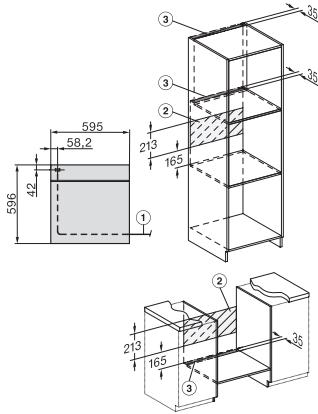

H 2265-1 BP Active
Stekeovn
med timer, XL-ovnsrom og pyrolyse til gunstig pris.

H226x-1B/BP/E/EP/IP, H2760B/BP, H28x0B/BP, H7x6xB/BP/BPX installation drawings