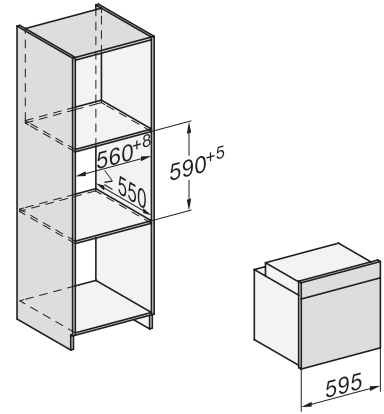

H226x-1B/BP/E/EP/IP, H2760B/BP, H28x0B/BP, H7x6xB/BP/BPX, installation drawings