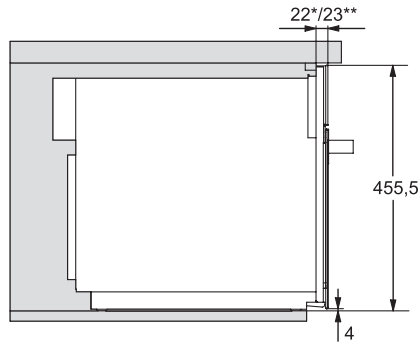

## M 7140 TC

Mikrobølgeovn for innbygging

i attraktivt design av rustfritt stål med betjening fra oversiden.

M7140TC, M724x, installation drawings

M7140TC, M724xTC, installation drawing

M7140TC, M724xTC, installation drawing