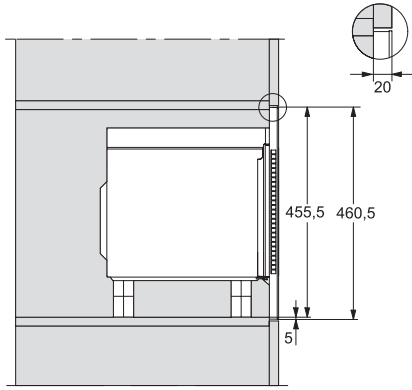

EAN: 4002516113560 / Materialnummer: 11100570 / Gammelt materialnummer: 24224020NER

Konstruksjon	
Farge på produktet	ObsidianSort
Konstruksjon og design	
Mikrobølgeovn for innbygging	•
SideControl	•
Fordeler	
Varmholding	•
Funksjoner	
Automatikkprogrammer	•
Mikrobølge solodrift	•
Betjeningskomfort	
Display	EasySensor
Klokkeslettvisning	•
Varselur	•
Programmering av tilberedningstid	•
Hurtigmikro	•
Individuelle innstillinger	•
Effektivitet og bærekraft	
Nattutkobling	•
Vedlikeholdskomfort	
Ovnsrom i rustfritt stål	•
Sikkerhet	
Elektronisk barnesikring	•
Sikkerhetsbryter	•
Sikkerhetssperre «Door»-henvisning	•
Tekniske data	
Ovnsvolum i l	26
Dørhengsel	venstre
Ovnsrombelysning	1 LED-spot
Ovnsromhøyde i cm	20,7
Diameter på dreietallerkenen i cm	32,5
Elektronisk styrt mikrobølgeeffekt	•
Effektrinn for mikrobølge i W	
Mikrobølgeeffekt maksimal i W	900
Nisjebredde min. i mm	562
Nisjebredde maks. i mm	568
Nisjhøyde min. i mm	450
Nisjhøyde maks. i mm	452
Nisjedybde i mm	550
Produktmål (B x H x D) i mm	595 x 452 x 401
Produktbredde i mm	595
Produkt høyde i mm	452
Produkt dybde i mm	401
Nisjeuavhengig ventilasjon	•
Vekt i kg	18,0
Total tilkoblingsverdi i kW	1,4
Spenning i V	220-240
Frekvens i Hz	50
Sikring i A	10
Faseantall	1

•

Lengde på elektrisk ledning i m

1,60

Bytt lyspære

Serviceavdeling

Vedlagt tilbehør

M 2240 SC

Mikrobølgeovn for innbygging
med liggende sensorbetjening på siden, for komfortabel håndtering.

M2240SC, installation drawing

M2240SC, installation drawings

M2240SC, installation drawings