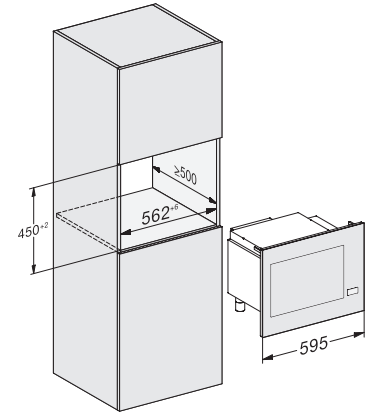

M2240SC, installation drawings