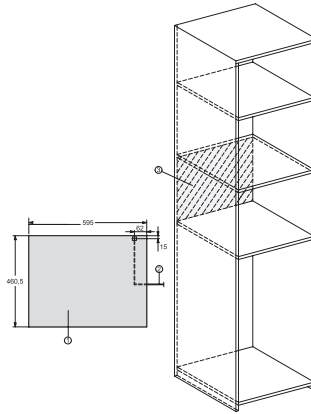

M2240SC, installation drawings