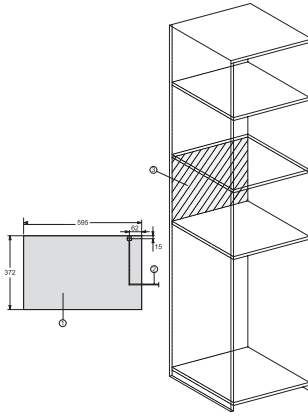

## M 2234 SC

Mikrobølgeovn for innbygging

med liggende sensorbetjening på siden, for komfortabel håndtering.

EAN: 4002516113546 / Materialnummer: 11100550 /

Gammelt materialnummer: 24223410NER

Total tilkoblingsverdi i kW	1,25
Spenning i V	220-240
Frekvens i Hz	50
Sikring i A	10
Faseantall	1
Nettkabel med støpsel	•
Lengde på elektrisk ledning i m	1,60
Bytt lyspære	Serviceavdeling
<b>Vedlagt tilbehør</b>	
Grillrist	1
Gourmetplate	1

## M 2234 SC

Mikrobølgeovn for innbygging med liggende sensorbetjening på siden, for komfortabel håndtering.

M2230SC, installation drawings

M2230SC, installation drawings

M223xSC, installation drawings

M223xSC, installation drawings