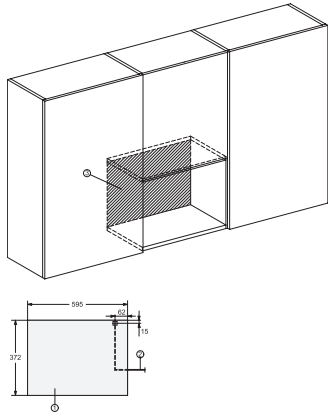

## M 2234 SC

Mikrobølgeovn for innbygging

med liggende sensorbetjening på siden, for komfortabel håndtering.

EAN: 4002516113546 / Materialnummer: 11100550 /

Gammelt materialnummer: 24223410NER

Total tilkoblingsverdi i kW	1,25
Spenning i V	220-240
Frekvens i Hz	50
Sikring i A	10
Faseantall	1
Nettkabel med støpsel	•
Lengde på elektrisk ledning i m	1,60
Bytt lyspære	Serviceavdeling
<b>Vedlagt tilbehør</b>	
Grillrist	1
Gourmetplate	1

## M 2234 SC

Mikrobølgeovn for innbygging med liggende sensorbetjening på siden, for komfortabel håndtering.

M2230SC, installation drawings

M2230SC, installation drawings

M223xSC, installation drawings

M223xSC, installation drawings