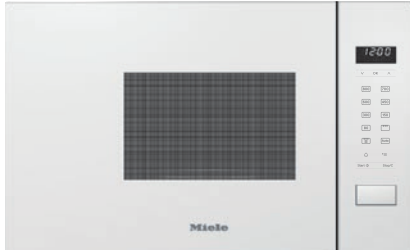

M 2234 SC

Mikrobølgeovn for innbygging

med liggende sensorbetjening på siden, for komfortabel håndtering.

EAN: 4002516113546 / Materialnummer: 11100550 /

Gammelt materialnummer: 24223410NER

Total tilkoblingsverdi i kW	1,25
Spenning i V	220-240
Frekvens i Hz	50
Sikring i A	10
Faseantall	1
Nettkabel med støpsel	•
Lengde på elektrisk ledning i m	1,60
Bytt lyspære	Serviceavdeling
Vedlagt tilbehør	
Grillrist	1
Gourmetplate	1